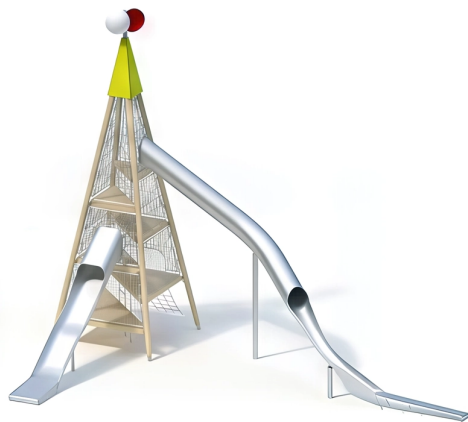

BESCHREIBUNG

Große Spielpyramide mit Kletternetz und Rutschen
Plattformhöhe: 1,00 bis 6,00 m
Einbauhöhe der Rutschen: 3,00 und 6,00 m
Pfosten: Laminiertes Lärchenholz, ø 20 cm, auf Sockeln aus feuerverzinktem Stahl – Plattformen: Robinienholz 95 x 30 mm – Kletternetz: Hercule-Seile ø 16 mm mit Stahlkern, Maschenweite 300 x 300 mm – Schutzgitter: geschweißte Konstruktion aus Edelstahlrohren ø21/33,7 mm, mikrosandgestrahlt, Befestigung mit Schraubflanschen an Pfosten – Oberseite: HPL 15 mm und Rotor
30°-Rohrrutsche aus 2,5 mm starkem Edelstahl – Breite: 0,80/0,60 m – Einstiegshöhe: 6,10 m – Aufbau: Edelstahlsegmente einschließlich Stützpfeuern aus Edelstahlrohr ø 120 mm
Offene Rutsche aus Edelstahl 2,5 mm – Breite: 1,10 m – Einstiegshöhe: 3,10 m – Neigung: 36° – Aufbau: geschweißte Monoblockkonstruktion aus Edelstahl einschließlich Stützpfeuern aus Edelstahlrohr ø120 mm

MATERIALIEN

• Robinie • Brettschichtholz • HPL • Seil • Edelstahl

PRODUKTEIGENSCHAFTEN

PRODUKTFAMILIE : Große Spieltürme

HERSTELLER : KAISER & KÜHNE

MATERIAL : Robinie Brettschichtholz HPL Seil Edelstahl

MINDESTALTER : 5 Jahre Erwachsene

EINSATZBEREICH : Urban Natürlich

AKTIVITÄT : Gemeinsam spielen / teilen Rutschen Klettern

NORMEN : EN 1176 ISO 9001 ISO 14001

SPIELPLÄTZE & SPIELRÄUME

GROSSE SPIELTÜRME

ART.-NR. : 9-12105-006
KAISER & KÜHNE

SPIELPLÄTZE & SPIELRÄUME

GROSSE SPIELTÜRME

ART.-NR. : 9-12105-006
KAISER & KÜHNE

Datum der Veröffentlichung des Datensatzes: 15.05.2026 05:50:26

Web-Produktseite : [9-12105-006](#)

Visuel indisponible

9-12105-006_ALOHA
Thème ALOHA