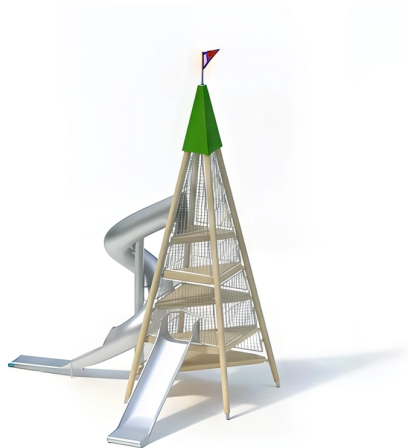

### BESCHREIBUNG

Große Spielpyramide mit Aufstiegsleiter und Rutschen  
Plattformhöhe: 1,00 bis 5,00 m  
Einbauhöhe der Rutschen: 2,00 und 5,00 m  
Pfosten: Laminierendes Lärchenholz, ø 20 cm, auf Sockeln aus feuerverzinktem Stahl – Plattformen: Robinienholz 95 x 30 mm – Leiter: Edelstahl, Sprossenabstand 500 mm – Schutzgitter: geschweißte Konstruktion aus Edelstahlrohren ø21/33,7 mm, mikrosandgestrahlt, Befestigung mit Schraubflanschen an den Pfosten – Oberseite: HPL 15 mm und Gummiflagge  
Offene Rutsche 36° aus Edelstahl 2,55 mm – Breite: 1,10 m – Einstiegshöhe: 2,10 m – Aufbau: geschweißte Monoblockkonstruktion aus Edelstahl  
Spiralrutsche aus Edelstahl 2,5 mm – Neigung: 30°/38° – Breite: 0,80 m – Einstiegshöhe: 5,10 m – Aufbau: Segmente aus Edelstahl einschließlich zentralem Mast aus verzinktem Stahlrohr ø298,5x7,1 mm/Verkleidung aus Edelstahlblech

### MATERIALIEN

• Robinie • Brettschichtholz • HPL • Edelstahl

## SPIELPLÄTZE & SPIELRÄUME

GROSSE SPIELTÜRME

ART.-NR. : 9-12095-001  
KAISER & KÜHNE