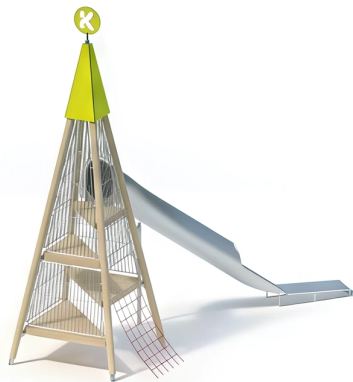

BESCHREIBUNG

Große Spielpyramide mit Kletternetz und Röhrenrutsche
Plattformhöhe: 1,00 bis 4,00 m
Aufstellhöhe der Rutsche: 4,00 m
Pfosten: Laminiertes Lärchenholz, ø 20 cm, auf Sockeln aus feuerverzinktem Stahl – Plattformen: Robinienholz 95 x 30 mm – Kletternetz: Hercule-Seile ø 16 mm mit Stahlkern, Maschenweite 300 x 300 mm – Innentreppe: Edelstahl, Sprossenabstand 500 mm – Schutzgitter: geschweißte Konstruktion aus Edelstahlrohren ø21/33,7 mm, mikrosandgestrahlt, Befestigung mit Schraubflanschen an Pfosten – Oberseite: HPL 15 mm und Windrad
Röhrenrutsche aus Edelstahl 2,5 mm – Neigung: 30°/36° – Breite: 0,80 m – Einstiegshöhe: 4,10 m – Aufbau: geschweißte Monoblockkonstruktion aus Edelstahl einschließlich Stützpfeiler aus Edelstahlrohr ø120 mm

MATERIALIEN

 Robinie  Brettschichtholz  HPL  Seil  Edelstahl

PRODUKTEIGENSCHAFTEN

PRODUKTFAMILIE : Große Spieltürme

HERSTELLER : KAISER & KÜHNE

MATERIAL : Robinie Brettschichtholz HPL Seil Edelstahl

MINDESTALTER : 5 Jahre Erwachsene

EINSATZBEREICH : Urban Natürlich

AKTIVITÄT : Gemeinsam spielen / teilen Rutschen Klettern

NORMEN : EN 1176 ISO 9001 ISO 14001

SPIELPLÄTZE & SPIELRÄUME

GROSSE SPIELTÜRME

ART.-NR. : 9-12085-005
KAISER & KÜHNE

SPIELPLÄTZE & SPIELRÄUME

GROSSE SPIELTÜRME

ART.-NR. : 9-12085-005
KAISER & KÜHNE

Datum der Veröffentlichung des Datensatzes: 10.06.2026 12:32:44

Web-Produktseite : [9-12085-005](#)

Visuel indisponible

9-12085-005_ALOHA
Thème ALOHA