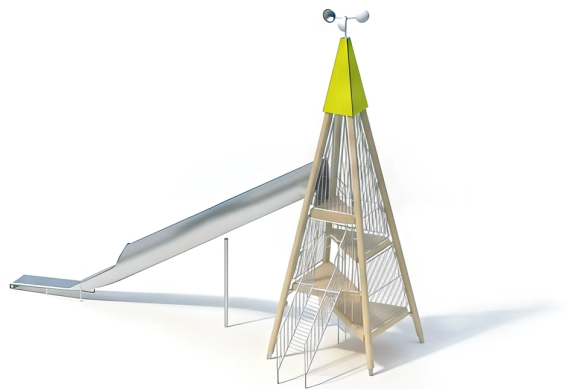

BESCHREIBUNG

Große Spielpyramide mit Kletternetz und Röhrenrutsche
Plattformhöhen: 1,00 bis 4,00 m
Aufstellhöhe der Rutsche: 4,00 m
Pfosten: Laminierendes Lärchenholz, Ø 20 cm, auf Sockeln aus feuerverzinktem Stahl – Plattformen: Robinienholz 95 x 30 mm – Innentreppe: Edelstahlrohr, Sprossenhöhe 500 mm – Aufstiegsnetz/Geländer: Edelstahl – Schutzgitter: geschweißte Konstruktion aus Edelstahlrohren Ø 21/33,7 mm, mikrosandgestrahlt, Befestigung mit Schraubflanschen an Pfosten – Oberseite: HPL 15 mm und Rotor
30°-Röhrenrutsche aus 2,5 mm starkem Edelstahl – Breite: 0,80 m – Einstiegshöhe: 4,10 m – Aufbau: geschweißte Monoblockkonstruktion aus Edelstahl einschließlich Stützpfofen aus Edelstahlrohr Ø120 mm

MATERIALIEN

 Robinie  Brettschichtholz  HPL  Edelstahl

PRODUKTEIGENSCHAFTEN

PRODUKTFAMILIE: Große Spieltürme

HERSTELLER: KAISER & KÜHNE

MATERIAL: Robinie Brettschichtholz HPL Edelstahl

MINDESTALTER: 5 Jahre Erwachsene

EINSATZBEREICH: Urban Natürlich

AKTIVITÄT: Gemeinsam spielen / teilen Rutschen Klettern

NORMEN: EN 1176 ISO 9001 ISO 14001

SPIELPLÄTZE & SPIELRÄUME

GROSSE SPIELTÜRME

ART.-NR. : 9-12085-001
KAISER & KÜHNE

SPIELPLÄTZE & SPIELRÄUME

GROSSE SPIELTÜRME

ART.-NR. : 9-12085-001
KAISER & KÜHNE

Datum der Veröffentlichung des Datensatzes: 10.06.2026 04:51:24

Web-Produktseite : [9-12085-001](#)

Visuel indisponible

9-12085-001_ALOHA
Thème ALOHA