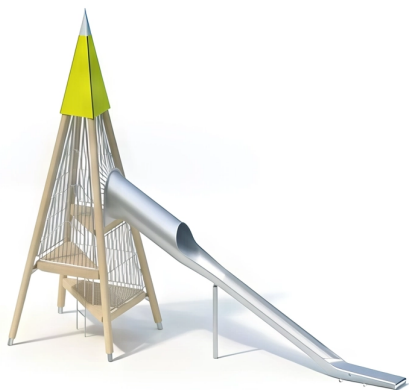

SPIELPLÄTZE & SPIELRÄUME

GROSSE SPIELTÜRME

ART.-NR. : 9-12075-007
KAISER & KÜHNE

Datum der Veröffentlichung des Datensatzes: 11.05.2026 17:25:06

Web-Produktseite : [9-12075-007](#)