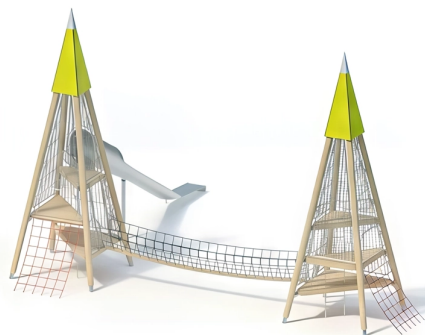

BESCHREIBUNG

Große doppelte Spielpyramide mit Aufstiegsnetz, Brücke und Röhrenrutsche
Plattformhöhe: 1,00 bis 3,00 m
Aufstellhöhe der Rutsche: 3,00 m
Pfosten: Laminiertes Lärchenholz, ø 20 cm, auf Sockeln aus feuerverzinktem Stahl – Plattformen: Robinienholz 95 x 30 mm – Kletternetze: Hercule-Seil ø 16 mm, Maschenweite 300 x 300 mm – Leiter: Edelstahlrohr, Sprossenhöhe 500 mm – Schutzgitter: geschweißte Konstruktion aus Edelstahlrohren ø21/33,7 mm, mikrosandgestrahlt, Befestigung mit Schraubflanschen an den Pfosten – Oberseite: HPL 15 mm und Edelstahlabdeckung
Laufsteg: Robinienholzplanken 60x60 mm und Hercule-Seil ø16 mm – Anschlusshöhe: Plattform 1,00 m – Länge: 7,00 m
Halbrundrutsche 30° aus Edelstahl 2,5 mm – Breite: 0,80/0,60 m – Einstiegshöhe: 3,10 m – Aufbau: geschweißte Monoblock-Konstruktion aus Edelstahl einschließlich Stützpfeiler aus Edelstahlrohr ø120 mm

MATERIALIEN

• Robinie • Brettschichtholz • HPL • Seil • Edelstahl

PRODUKTEIGENSCHAFTEN

PRODUKTFAMILIE : Große Spieltürme

HERSTELLER : KAISER & KÜHNE

MATERIAL : Robinie Brettschichtholz HPL Seil Edelstahl

MINDESTALTER : 5 Jahre Erwachsene

EINSATZBEREICH : Urban Natürlich

AKTIVITÄT : Gemeinsam spielen / teilen Balancieren Überqueren Rutschen
Klettern

NORMEN : EN 1176 ISO 9001 ISO 14001

SPIELPLÄTZE & SPIELRÄUME

GROSSE SPIELTÜRME

ART.-NR. : 9-12075-001
KAISER & KÜHNE

SPIELPLÄTZE & SPIELRÄUME

GROSSE SPIELTÜRME

ART.-NR. : 9-12075-001
KAISER & KÜHNE

Datum der Veröffentlichung des Datensatzes: 11.05.2026 06:58:55

Web-Produktseite : [9-12075-001](#)

Visuel indisponible

9-12075-001_ALOHA
Thème ALOHA