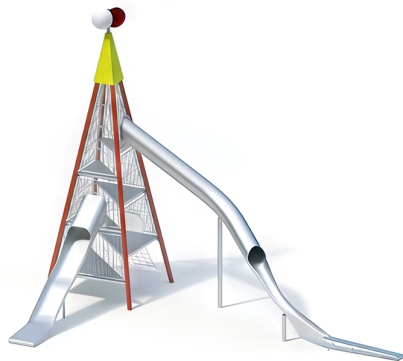

### BESCHREIBUNG

Große Spielpyramide mit Kletternetz und Rutschen  
Plattformhöhe: 1,00 bis 6,00 m  
Einbauhöhe der Rutschen: 3,00 und 6,00 m  
Pfosten: feuerverzinkter Stahl,  $\varnothing$  193,7 x 4 mm – Plattformen: geschweißte Konstruktion aus Edelstahl – Kletternetz: Hercule-Seile  $\varnothing$ 16 mm mit Stahlkern, Maschenweite 300 x 300 mm – Schutzgitter: geschweißte Konstruktion aus Edelstahlrohren  $\varnothing$ 21/33,7 mm, mikrosandgestrahlt, Befestigung mit Schraubflanschen an Pfosten – Oberseite: HPL 15 mm und Rotor  
30°-Rohrrutsche aus 2,5 mm starkem Edelstahl – Breite: 0,80/0,60 m – Einstiegshöhe: 6,10 m – Aufbau: Edelstahlsegmente einschließlich Stützpfeiler aus Edelstahlrohr  $\varnothing$  120 mm  
Offene Rutsche aus Edelstahl 2,5 mm – Breite: 1,10 m – Einstiegshöhe: 3,10 m – Neigung: 36° – Aufbau: geschweißte Monoblockkonstruktion aus Edelstahl einschließlich Stützpfeiler aus Edelstahlrohr  $\varnothing$ 120 mm

### MATERIALIEN

 Metall  HPL  Seil  Edelstahl

## SPIELPLÄTZE & SPIELRÄUME

GROSSE SPIELTÜRME

ART.-NR. : 9-10105-047  
KAISER & KÜHNE