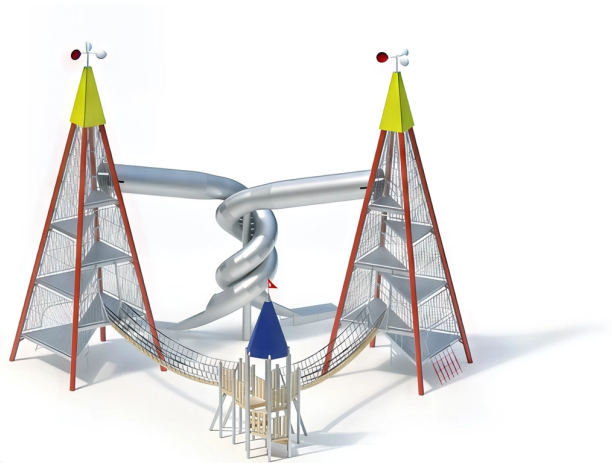

BESCHREIBUNG

Große doppelte Spielpyramide mit Aufstiegsnetz, Spielturm und Röhrenrutschen
 Plattformhöhe: 1,00 bis 6,00 m
 Aufstellhöhe der Rutschen: 6,00 m
 Pfosten: feuerverzinkter Stahl $\varnothing 193,7 \times 4$ mm – Plattformen: geschweißte Konstruktion aus Edelstahl – Kletternetz: Hercule-Seile $\varnothing 16$ mm mit Stahlkern, Maschenweite 300 x 300 mm – Schutzgitter: geschweißte Konstruktion aus Edelstahlrohren $\varnothing 21/33,7$ mm, mikrosandgestrahlt, Befestigung mit Schraubflanschen an Pfosten – Oberseite: HPL 15 mm und Rotor
 30°-Rohrrutschen aus Edelstahl 2,5 mm – Breite: 0,80 m – Einstiegshöhe: 6,10 m – Aufbau: Segmente aus Edelstahl einschließlich zentralem Mast aus verzinktem Stahlrohr $\varnothing 298,5 \times 7,1$ mm / Verkleidung aus Edelstahlblech
 Brücken: V-förmige Netze aus Hercule-Seilen, Laufsteg aus Robinienholz mit 40 mm Abstand zwischen den Dielen
 Spielturm: Edelstahlpfosten $\varnothing 120$ mm, Plattform aus Robinienholz 30 mm, Geländer aus Edelstahlrohren $\varnothing 33,7 \times 2$ mm, Barriere aus Robinienholz 125x30 mm, befestigt zwischen Edelstahlrohren 33,7x2 mm, Dach aus HPL 13 mm

MATERIALIEN

 Robinie  Metall  HPL  Seil  Edelstahl 

PRODUKTEIGENSCHAFTEN

PRODUKTFAMILIE : Große Spieltürme

HERSTELLER : KAISER & KÜHNE

MATERIAL : Robinie Metall HPL Seil Edelstahl

MINDESTALTER : 5 Jahre Erwachsene

EINSATZBEREICH : Urban Natürlich

AKTIVITÄT : Gemeinsam spielen / teilen Balancieren Überqueren Rutschen Klettern

NORMEN : EN 1176 ISO 9001 ISO 14001

SPIELPLÄTZE & SPIELRÄUME

GROSSE SPIELTÜRME

ART.-NR. : 9-10105-031
 KAISER & KÜHNE

SPIELPLÄTZE & SPIELRÄUME

GROSSE SPIELTÜRME

ART.-NR. : 9-10105-031
KAISER & KÜHNE

Datum der Veröffentlichung des Datensatzes: 17.05.2026 01:23:40

Web-Produktseite : [9-10105-031](#)

Visuel indisponible

9-10105-031_ALOHA
Thème ALOHA