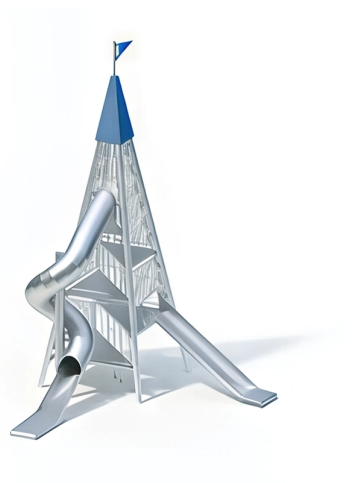

### BESCHREIBUNG

Große Spielpyramide mit Aufstiegsleiter und Rutschen  
Plattformhöhe: 1,00 bis 5,00 m  
Einbauhöhe der Rutschen: 2,00 und 5,00 m  
Pfosten: feuerverzinkter Stahl,  $\varnothing$  193,7 x 4 mm – Plattformen: geschweißte Konstruktion aus Edelstahl – Leiter: Edelstahl, Sprossenabstand 500 mm – Schutzgitter: geschweißte Konstruktion aus Edelstahlrohren  $\varnothing$  21/33,7 mm, mikrosandgestrahlt, Befestigung mit Schraubflanschen an den Pfosten – Oberseite: HPL 15 mm und Gummiflagge  
Offene Rutsche 36° aus Edelstahl 2,55 mm – Breite: 1,10 m – Einstiegshöhe: 2,10 m – Aufbau: geschweißte Monoblockkonstruktion aus Edelstahl  
Spiralrutsche aus Edelstahl 2,5 mm – Neigung: 30°/38° – Breite: 0,80 m – Einstiegshöhe: 5,10 m – Aufbau: Segmente aus Edelstahl einschließlich zentralem Mast aus verzinktem Stahlrohr  $\varnothing$  298,5x7,1 mm/Verkleidung aus Edelstahlblech

## SPIELPLÄTZE & SPIELRÄUME

GROSSE SPIELTÜRME

ART.-NR. : 9-10095-056  
KAISER & KÜHNE