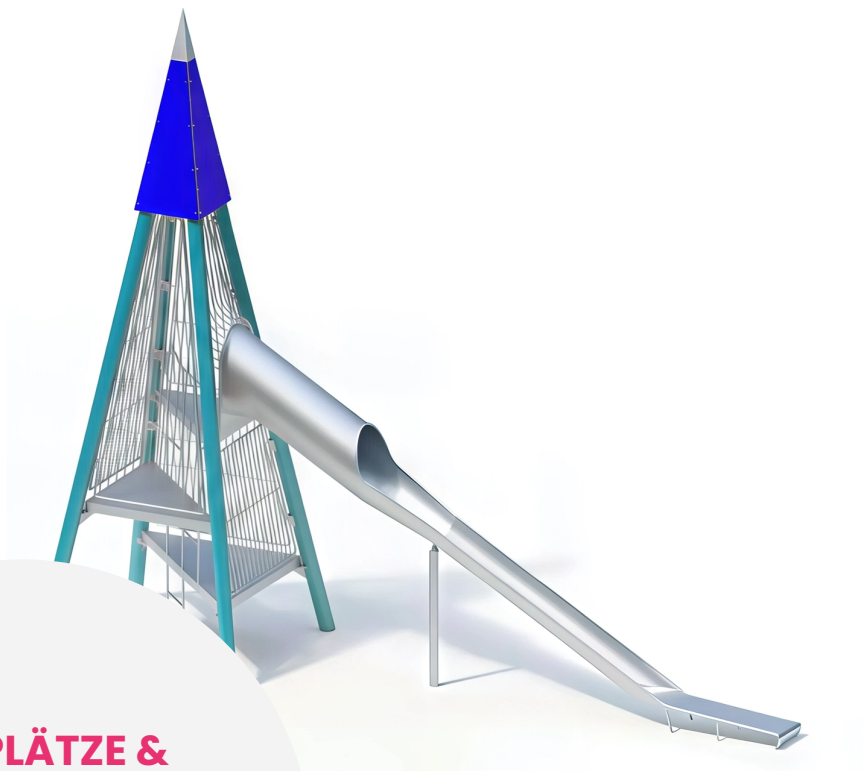

BESCHREIBUNG

Große Spielpyramide mit Aufstiegsleiter und Rutsche
Plattformhöhe: 1,00 bis 3,00 m
Aufstellhöhe der Rutsche: 3,00 m
Pfosten: feuerverzinkter Stahl, \varnothing 193,7 x 4 mm – Plattformen: geschweißte Konstruktion aus Edelstahl – Leiter: Edelstahlrohr, Sprossenabstand 500 mm – Schutzgitter: geschweißte Konstruktion aus Edelstahlrohren \varnothing 21/33,7 mm, mikrosandgestrahlt, Befestigung mit Schraubflanschen an den Pfosten – Oberseite: HPL 13 mm und Edelstahlabdeckung
Halbrundrutsche 30° aus 2,5 mm starkem Edelstahl – Breite: 0,80/0,60 m – Einstiegshöhe: 3,10 m – Aufbau: geschweißte Monoblockkonstruktion aus Edelstahl einschließlich Stützpfeiler aus Edelstahlrohr \varnothing 120 mm

MATERIALIEN

Metall HPL Edelstahl

PRODUKTEIGENSCHAFTEN

PRODUKTFAMILIE : Große Spieltürme
HERSTELLER : KAISER & KÜHNE
MATERIAL : Metall HPL Edelstahl
MINDESTALTER : 5 Jahre Erwachsene
EINSATZBEREICH : Urban Natürlich
AKTIVITÄT : Gemeinsam spielen / teilen Rutschen Klettern
NORMEN : EN 1176 ISO 9001 ISO 14001

SPIELPLÄTZE & SPIELRÄUME

GROSSE SPIELTÜRME

ART.-NR. : 9-10075-125
KAISER & KÜHNE

SPIELPLÄTZE & SPIELRÄUME

GROSSE SPIELTÜRME

ART.-NR. : 9-10075-125
KAISER & KÜHNE

Datum der Veröffentlichung des Datensatzes: 11.05.2026 02:28:20