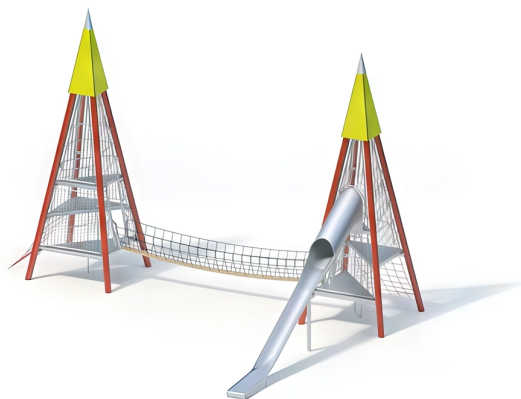

BESCHREIBUNG

Große doppelte Spielpyramide mit Aufstiegsnetz, Brücke und Röhrenrutsche
Plattformhöhe: 1,00 bis 3,00 m
Aufstellhöhe der Rutsche: 3,00 m
Pfosten: feuerverzinkter Stahl, \varnothing 193,7 x 4 mm – Plattformen: geschweißte Konstruktion aus Edelstahl – Kletternetze: Hercule-Seil \varnothing 16 mm, Maschenweite 300 x 300 mm – Leiter: Edelstahlrohr, Sprossenhöhe 500 mm – Schutzgitter: geschweißte Konstruktion aus Edelstahlrohren \varnothing 21/33,7 mm, mikrosandgestrahlt, Befestigung mit Schraubflanschen an den Pfosten – Oberseite: HPL 15 mm und Edelstahlabdeckung
Laufsteg: Robinienholzplanken 60x60 mm und Hercule-Seil \varnothing 16 mm – Anschlusshöhe: Plattform 1,00 m – Länge: 7,00 m
Halbrundrutsche 30° aus Edelstahl 2,5 mm – Breite: 0,80/0,60 m – Einstiegshöhe: 3,10 m – Aufbau: geschweißte Monoblock-Konstruktion aus Edelstahl einschließlich Stützpfeiler aus Edelstahlrohr \varnothing 120 mm

MATERIALIEN

Metall HPL Seil Edelstahl

PRODUKTEIGENSCHAFTEN

PRODUKTFAMILIE : Große Spieltürme

HERSTELLER : KAISER & KÜHNE

MATERIAL : Metall HPL Seil Edelstahl

MINDESTALTER : 5 Jahre Erwachsene

EINSATZBEREICH : Urban Natürlich

AKTIVITÄT : Gemeinsam spielen / teilen Balancieren Überqueren Rutschen
Klettern

NORMEN : EN 1176 ISO 9001 ISO 14001

SPIELPLÄTZE & SPIELRÄUME

GROSSE SPIELTÜRME

ART.-NR. : 9-10075-071
KAISER & KÜHNE

SPIELPLÄTZE & SPIELRÄUME

GROSSE SPIELTÜRME

ART.-NR. : 9-10075-071
KAISER & KÜHNE

Datum der Veröffentlichung des Datensatzes: 17.05.2026 09:19:18

Web-Produktseite : [9-10075-071](#)

Visuel indisponible

9-10075-071_ALOHA
Thème ALOHA