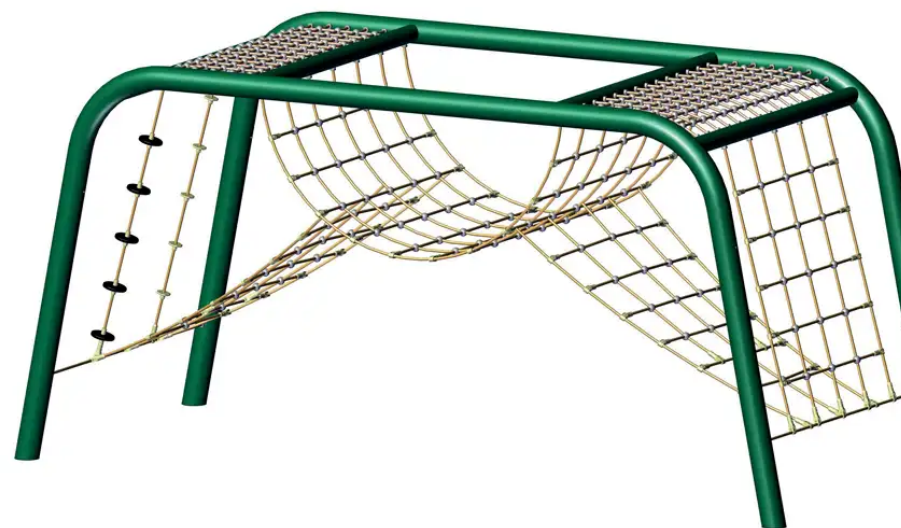

### BESCHREIBUNG

Klettergerüst, bestehend aus: Hängendem Netz, schrägen Netzen, Scheibenseil und Knotenseil.  
Das CLIMB AND CHILL fügt sich perfekt in städtische Parks ein und richtet sich sowohl an Kinder als auch an Erwachsene.

In der Standardausführung ist das Gerüst in der Farbe RAL 6029 (Mintgrün) erhältlich.

## SPIELPLÄTZE & SPIELRÄUME

KLETTERGERÄTE

ART.-NR. : 6200

HUCK OCCITANIA

## SPIELPLÄTZE & SPIELRÄUME

KLETTERGERÄTE

ART.-NR. : 6200

HUCK OCCITANIA

Datum der Veröffentlichung des Datensatzes: 17.05.2026 09:14:36

Web-Produktseite : 6200