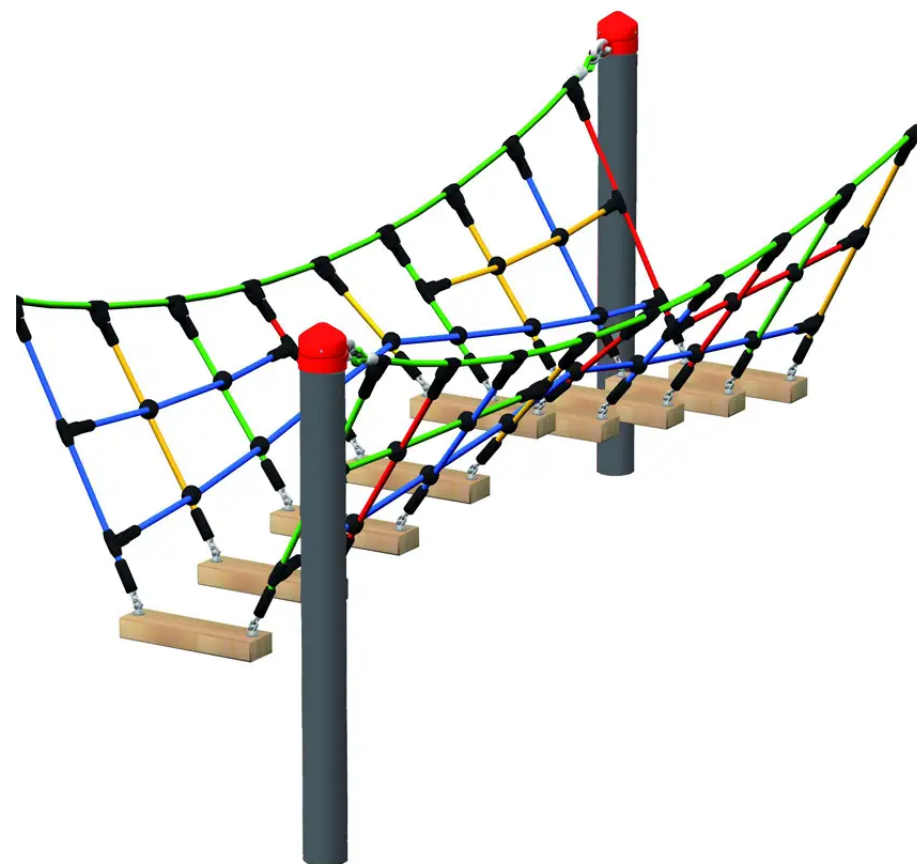

PRODUKTBLATT - KLEINER PARCOURS MIT HOLZLATTEN

BESCHREIBUNG

Balance-Spielgerät bestehend aus einer Brücke mit Holzlatten und Hercule-Seilen.

In der Standardausführung ist das Spielgerät mit Pfosten aus unbehandeltem, nicht pulverbeschichtetem Stahl ausgestattet. Eine Lackierung ist auf Anfrage gegen Aufpreis erhältlich.

MATERIALIEN

• Verzinkter Stahl • Douglasie • Seil

PRODUKTEIGENSCHAFTEN

PRODUKTFAMILIE: Balancierparcours / Slackline

HERSTELLER: HUCK OCCITANIA

MATERIAL: Verzinkter Stahl Douglasie Seil

MINDESTALTER: 3 Jahre

AKTIVITÄT: Gemeinsam spielen / teilen Balancieren Überqueren

NORMEN: EN 1176

PARTAGER
JOUER ENSEMBLE

S'ÉQUILIBRER

TRAVERSER

SPIELPLÄTZE & SPIELRÄUME

BALANCIER- &
GLEICHGEWICHTSSPIELE

ART.-NR. : 4959-20
HUCK OCCITANIA

SPIELPLÄTZE & SPIELRÄUME

BALANCIER- &
GLEICHGEWICHTSSPIELE

ART.-NR. : 4959-20
HUCK OCCITANIA

Datum der Veröffentlichung des Datensatzes: 16.05.2026 09:12:56
Web-Produktseite : 4959-20