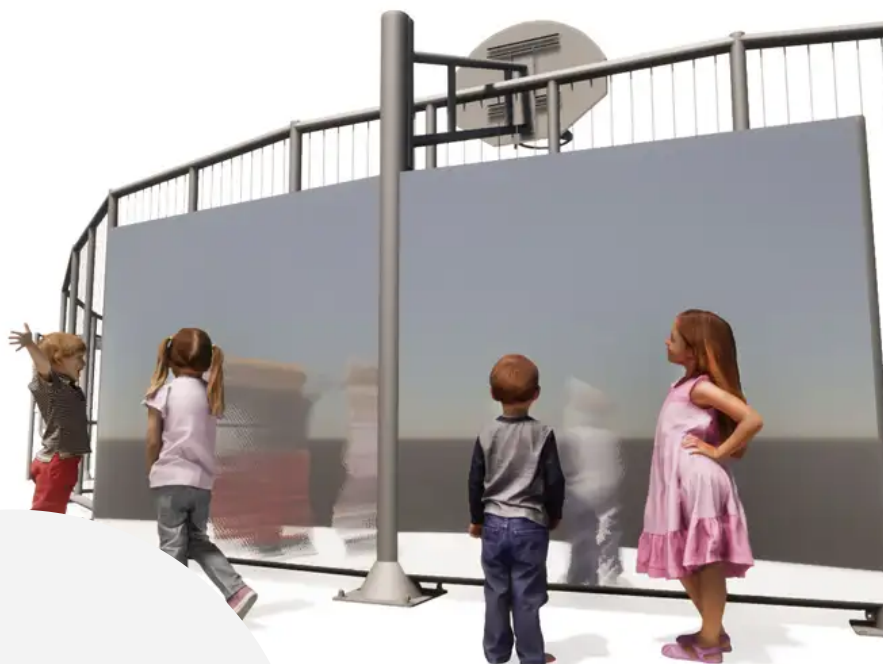

SPORT- & FREIZEITANLAGEN

MULTISPORTPLÄTZE &
CITY-STADIEN

ART.-NR. : 4008-O-03
IJSLANDER BV

Datum der Veröffentlichung des Datensatzes: 12.05.2026 03:28:27
Web-Produktseite : 4008-O-03