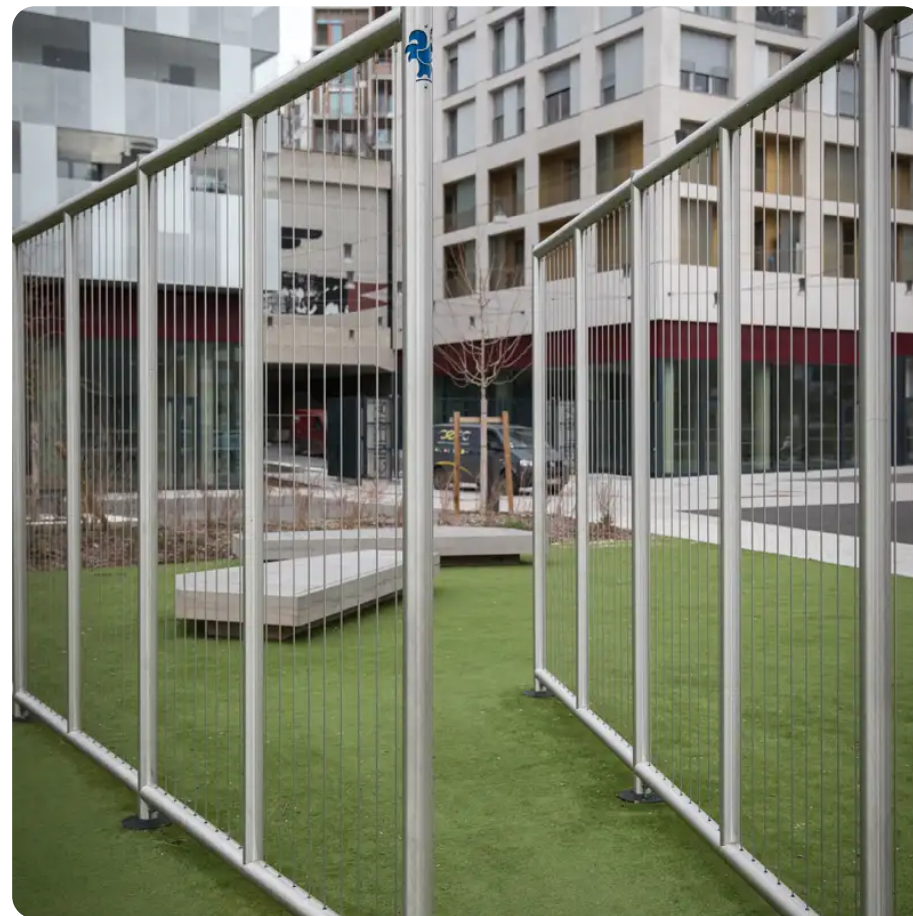

Datum der Veröffentlichung des Datensatzes: 11.05.2026 04:32:49
Web-Produktseite : [4002-14](#)