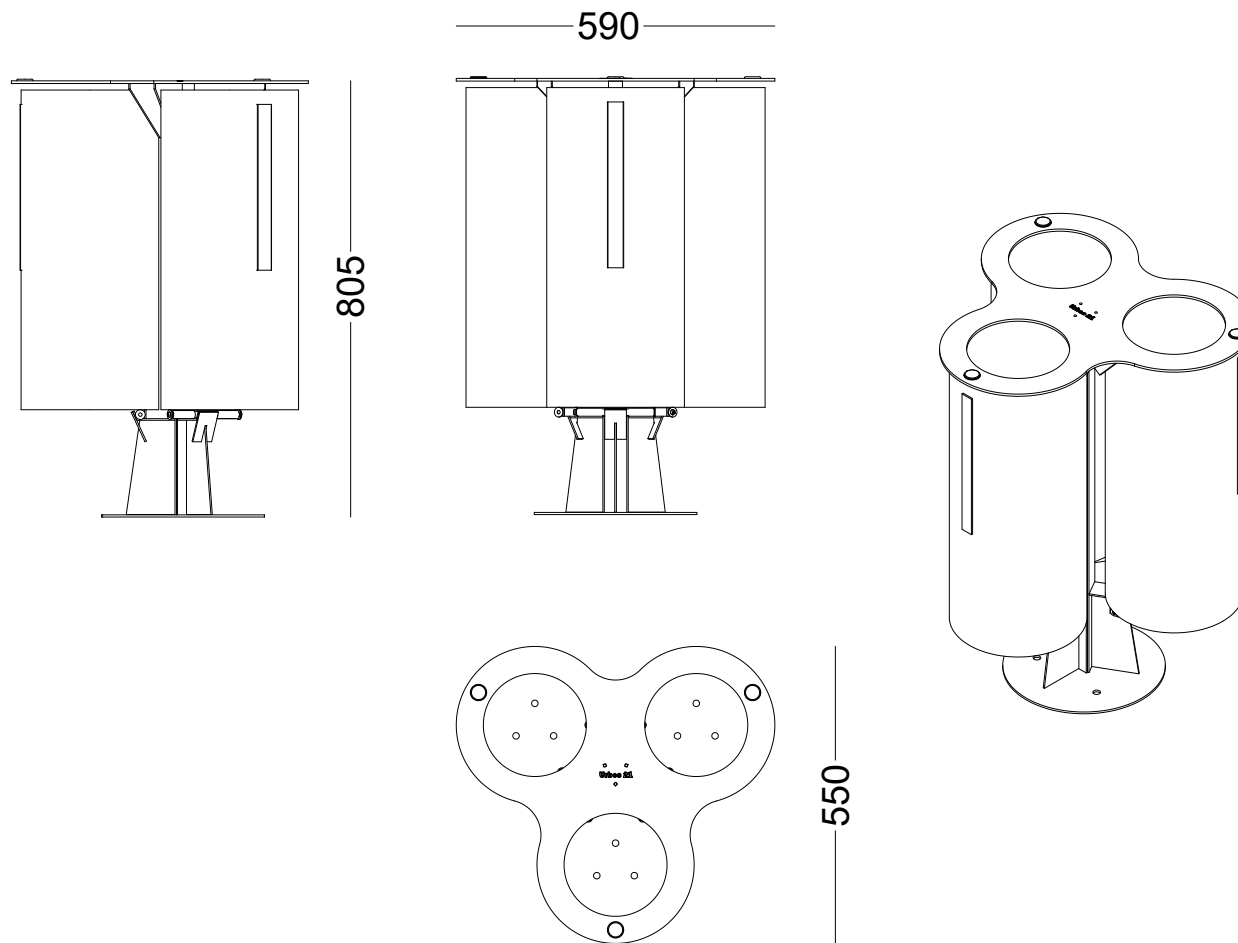

Corbeille Mod. SINGULAR Sol