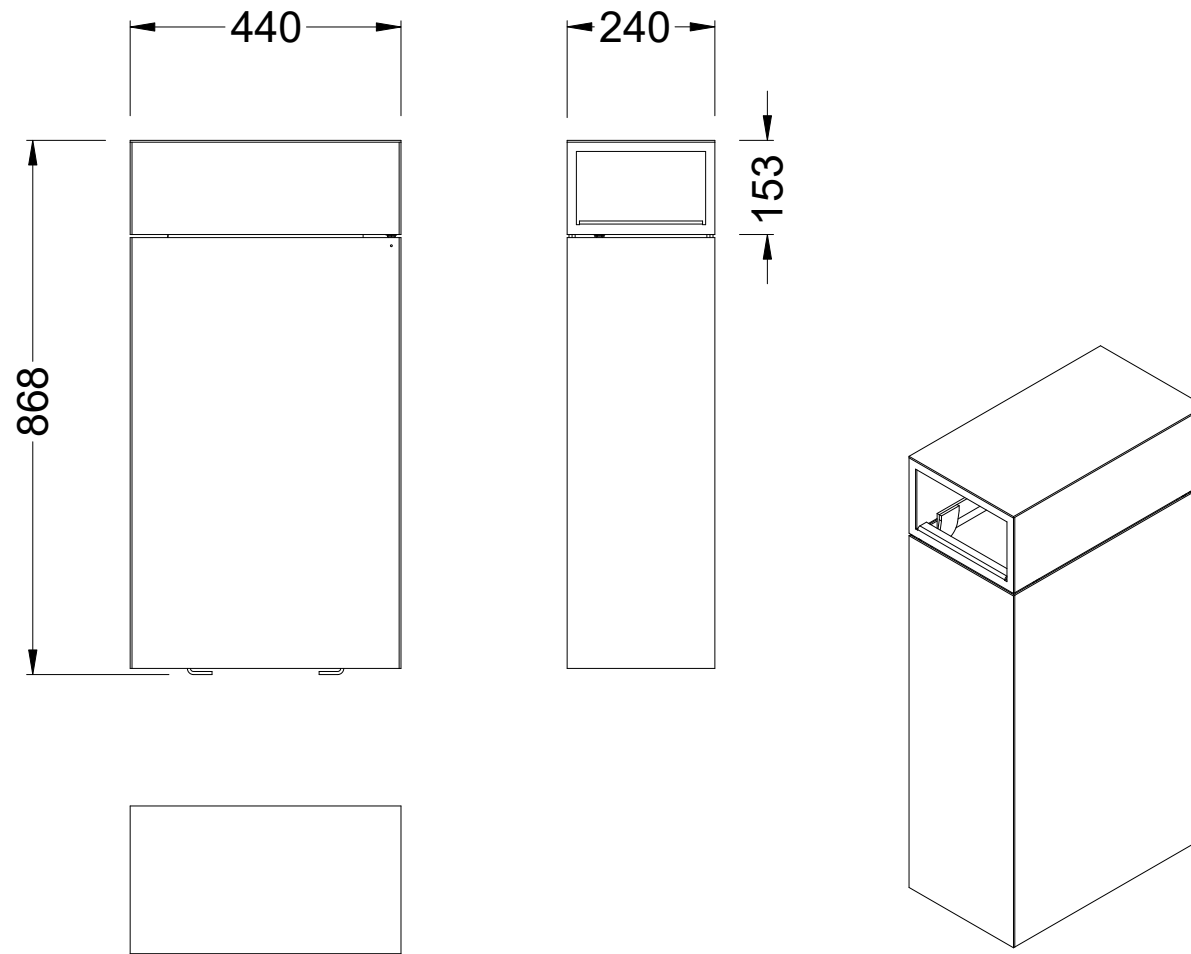

ABFALLBEHÄLTER &
MÜLLTRENNUNG

ART.-NR. : 2010040
URBES 21

STADTMOBILIAR

ABFALLBEHÄLTER &
MÜLLTRENNUNG

ART.-NR. : 2010040
URBES 21

Datum der Veröffentlichung des Datensatzes: 10.06.2026 01:25:59
Web-Produktseite : 2010040