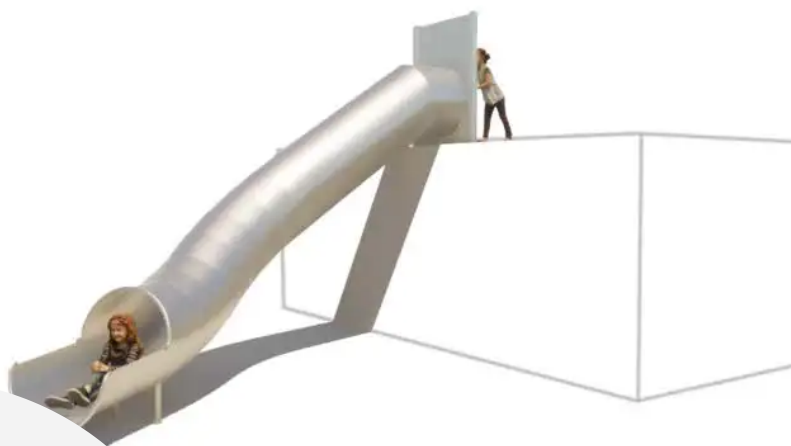

SPIELPLÄTZE & SPIELRÄUME

RUTSCHEN & SPIELGERÄTE
ZUM RUTSCHEN

ART.-NR. : 1999-509
IJSLANDER BV

Datum der Veröffentlichung des Datensatzes: 17.05.2026 19:07:22
Web-Produktseite : 1999-509