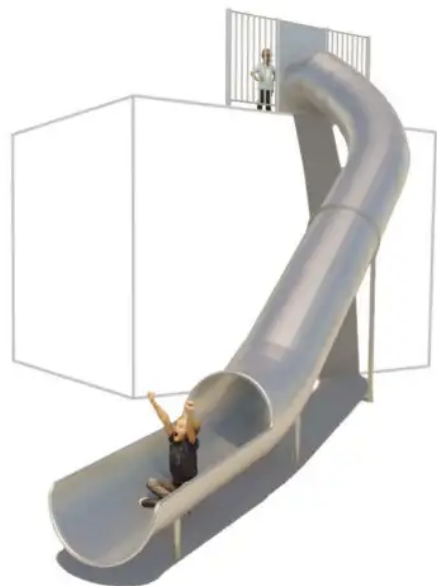

SPIELPLÄTZE & SPIELRÄUME

RUTSCHEN & SPIELGERÄTE
ZUM RUTSCHEN

ART.-NR. : 1999-503
IJSLANDER BV

Datum der Veröffentlichung des Datensatzes: 11.06.2026 02:24:04
Web-Produktseite : [1999-503](#)