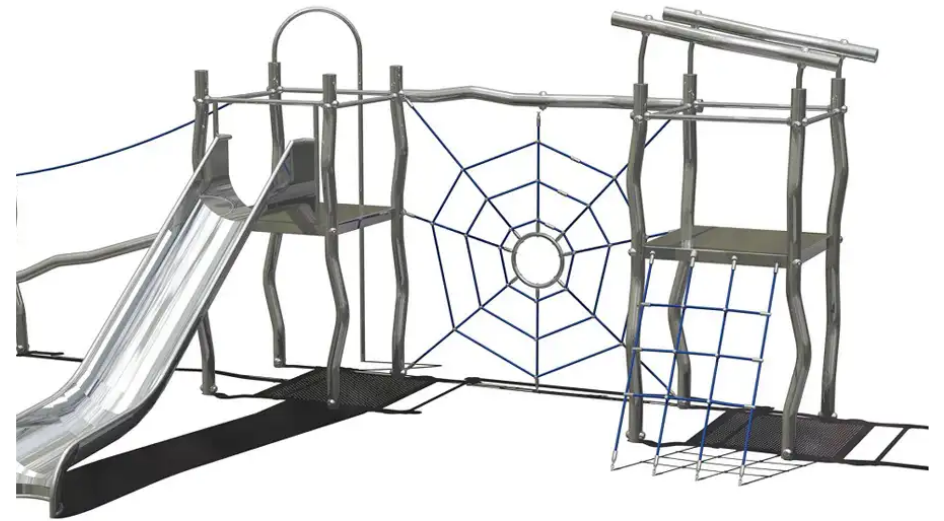

BESCHREIBUNG

Spielkombination bestehend aus: Kletternetzen, Kletterplattformen, Feuerwehrstange, Schwebebalken mit Sicherheitsseil und Rutsche.
In der Standardausführung ist die Anlage mit grünen Seilen ausgestattet
Auch als Plattformversion erhältlich

IJSLANDER BV

SPIELPLÄTZE & SPIELRÄUME

MULTIFUNKTIONS-
SPIELGERÄTE

ART.-NR. : 1907

IJSLANDER BV

Datum der Veröffentlichung des Datensatzes: 17.05.2026 06:58:50

Web-Produktseite : 1907