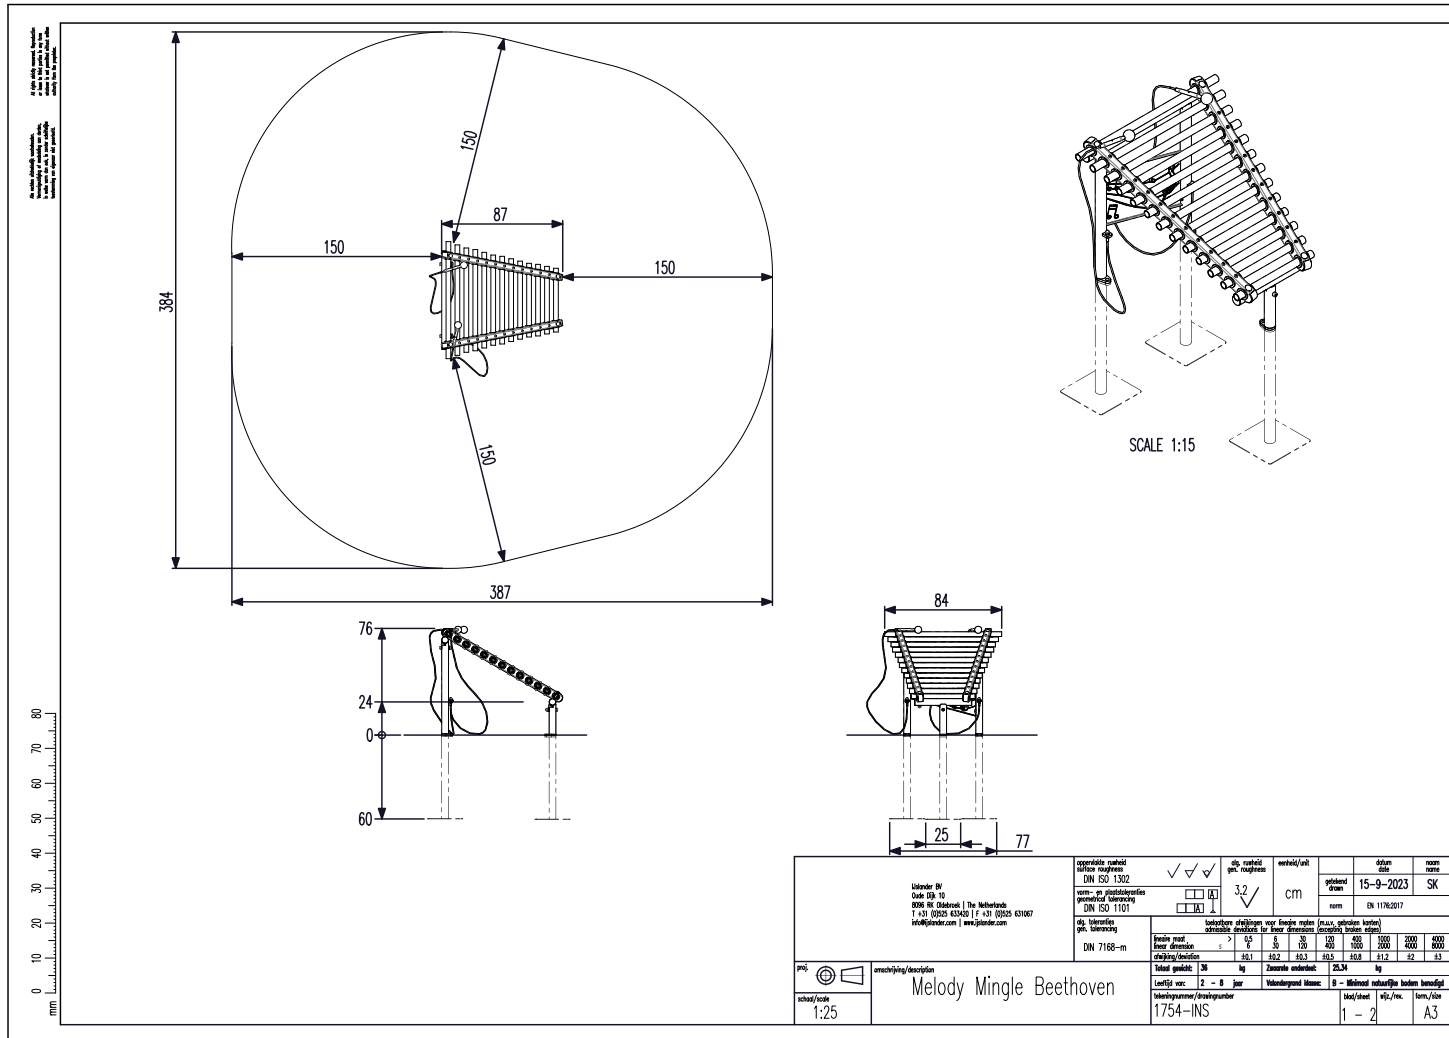

## SPIELPLÄTZE & SPIELRÄUME

MUSIKSPIELGERÄTE

ART.-NR. : 1754  
IJSLANDER BV

Datum der Veröffentlichung des Datensatzes: 10.06.2026 00:15:21  
Web-Produktseite : 1754

Uikender BV Oude Dijk 10 6208 HK (Uitendijk)   The Netherlands T +31 (0)2245 433443   F +31 (0)2245 431067 info@uikender.com   www.uikender.com	operation: standard surface roughness	3.2	material: steel	design date: 15-9-2023	name code: SK
	type: in photochromatic standard of tolerance DIN ISO 1101	3.2	cm	EN 1176:2017	
DIN 7168-m	max. weight max. diameter max. length max. width	max. weight max. diameter max. length max. width	max. weight max. diameter max. length max. width	max. weight max. diameter max. length max. width	max. weight max. diameter max. length max. width
Lead time: 2 - 8 week 1754-INS	Lead time: 2 - 8 week 1754-INS	Lead time: 2 - 8 week 1754-INS	Lead time: 2 - 8 week 1754-INS	Lead time: 2 - 8 week 1754-INS	Lead time: 2 - 8 week 1754-INS