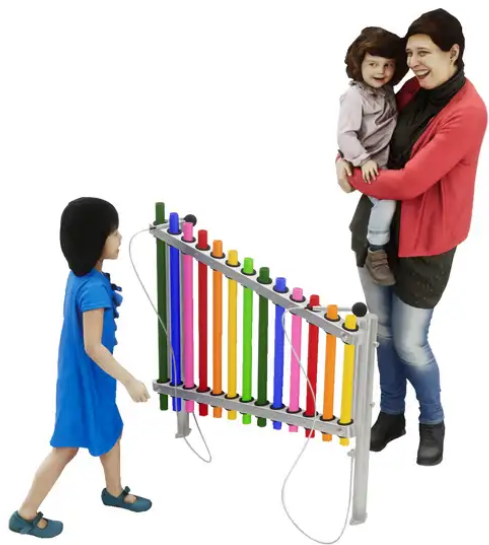

BESCHREIBUNG

Mit einem Musikinstrument für den Außenbereich können Sie Kinder und Erwachsene musikalisch anregen und dazu motivieren, kreativ mit Klängen umzugehen
Das Melody Mingle Bach besteht aus Edelstahl und wird mit zwei am Instrument befestigten Schlagstöcken geliefert.
Die Klangrohre dieses Instruments sind vertikal angeordnet.

EINSATZBEREICH : Urban Natürlich

AKTIVITÄT : Handhaben Gemeinsam spielen / teilen

NORMEN : EN 1176 ISO 9001 ISO 14001

SPIELPLÄTZE & SPIELRÄUME

MUSIKSPIELGERÄTE

ART.-NR. : 1753

IJSLANDER BV

SPIELPLÄTZE & SPIELRÄUME