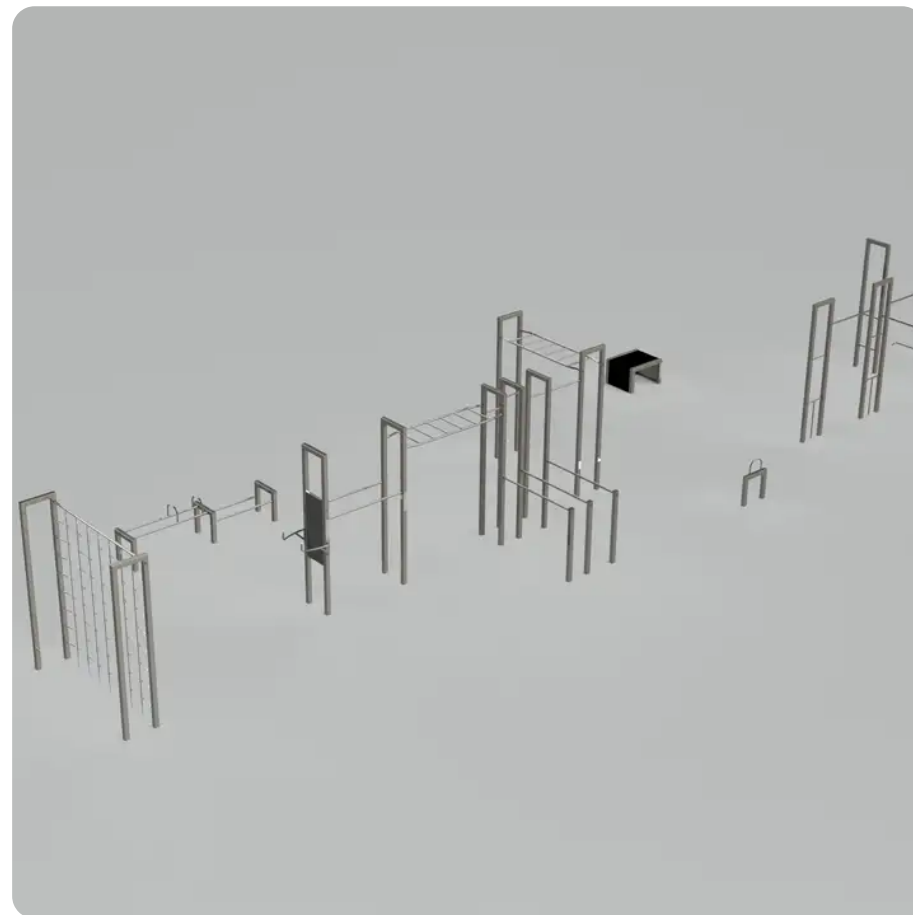

SPORT- & FREIZEITANLAGEN

STREET WORKOUT &
CALISTHENICS

ART.-NR. : 1603-01
IJSLANDER BV

Datum der Veröffentlichung des Datensatzes: 10.06.2026 10:11:26
Web-Produktseite : 1603-01