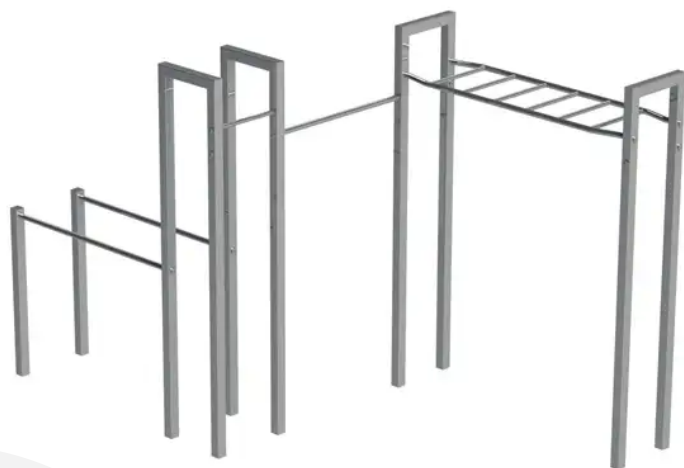

BESCHREIBUNG

Fitnessparcours, Modell XS in Spiegelausführung, bestehend aus: Dip-Stangen, Klimmzugstangen und einer horizontalen Kletterleiter. Die BARFORZ-Geräte sind für Calisthenics-Fans konzipiert, können aber auch von allen Liebhabern des Outdoor-Sports genutzt werden
Material: mikrokugelgestrahlter Edelstahl.
Auch als Version auf Sockel erhältlich

MATERIALIEN

Edelstahl Aluminium

PRODUKTEIGENSCHAFTEN

PRODUKTFAMILIE: Street Workout / Calisthenics

HERSTELLER: IJSLANDER BV

MATERIAL: Edelstahl Aluminium

MINDESTALTER: Jugendliche

EINSATZBEREICH: Urban

AKTIVITÄT: Sich austoben Sich hochziehen Hängen Klettern

NORMEN: ISO 9001 EN 16630 ISO 14001

SPORT- & FREIZEITANLAGEN

STREET WORKOUT &
CALISTHENICS

ART.-NR. : 1601-01
IJSLANDER BV

SPORT- & FREIZEITANLAGEN

STREET WORKOUT &
CALISTHENICS