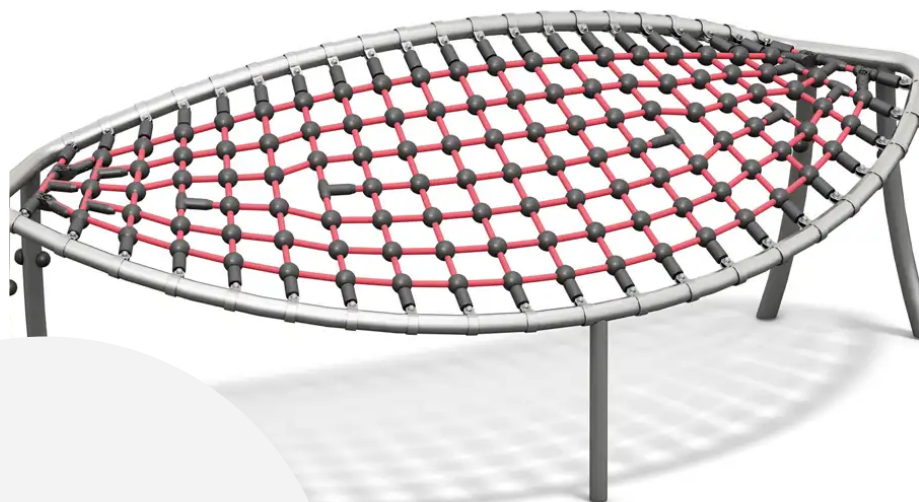

PRODUKTBLATT - SERPENTES® – ROLLER COASTER – 90°-KONKAVMODUL

BESCHREIBUNG

Kletter- und Ruhemodul, 90° konkav.
Klettern, balancieren, rutschen, kommunizieren, interagieren, gestalten und ausruhen – Kinder brauchen Raum und Freiheit, die ihre Sinne anregen und sie zu fantasievollem, freiem und spontanem Spielen anregen.
Das flexible Modulsystem SERPENTES® wurde nach diesem Prinzip entwickelt.

MATERIALIEN

Seil Edelstahl

PRODUKTEIGENSCHAFTEN

PRODUKTFAMILIE: Pyramiden & Seilspiele

HERSTELLER: PLAYPARC

MATERIAL: Seil Edelstahl

MINDESTALTER: 4 Jahre

AKTIVITÄT: Ausruhen Klettern

SE REPOSER

GRIMPER

SPIELPLÄTZE & SPIELRÄUME

SEILPYRAMIDEN &
KLETTERSEILE

ART.-NR. : 1523140

PLAYPARC

SPIELPLÄTZE & SPIELRÄUME

SEILPYRAMIDEN &
KLETTERSEILE