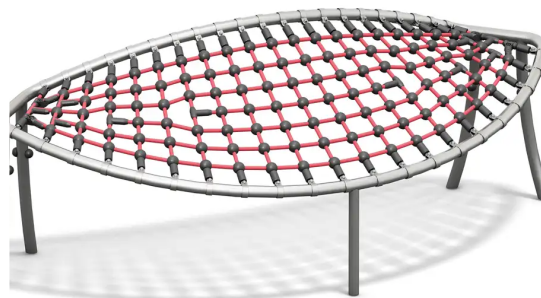

PRODUKTBLATT - SERPENTES® – ROLLER COASTER – 90°-KONKAVMODUL

BESCHREIBUNG

Kletter- und Ruhemodul, 90° konkav.
Klettern, balancieren, rutschen, kommunizieren, interagieren, gestalten und ausruhen – Kinder brauchen Raum und Freiheit, die ihre Sinne anregen und sie zu fantasievollem, freiem und spontanem Spielen anregen.
Das flexible Modulsystem SERPENTES® wurde nach diesem Prinzip entwickelt.

MATERIALIEN

Seil Edelstahl

PRODUKTEIGENSCHAFTEN

PRODUKTFAMILIE: Pyramiden & Seilspiele

HERSTELLER: PLAYPARC

MATERIAL: Seil Edelstahl

MINDESTALTER: 4 Jahre

AKTIVITÄT: Ausruhen Klettern

SE REPOSER

GRIMPER

SPIELPLÄTZE & SPIELRÄUME

SEILPYRAMIDEN &
KLETTERSEILE

ART.-NR. : 1523140

PLAYPARC

SPIELPLÄTZE & SPIELRÄUME

SEILPYRAMIDEN &
KLETTERSEILE