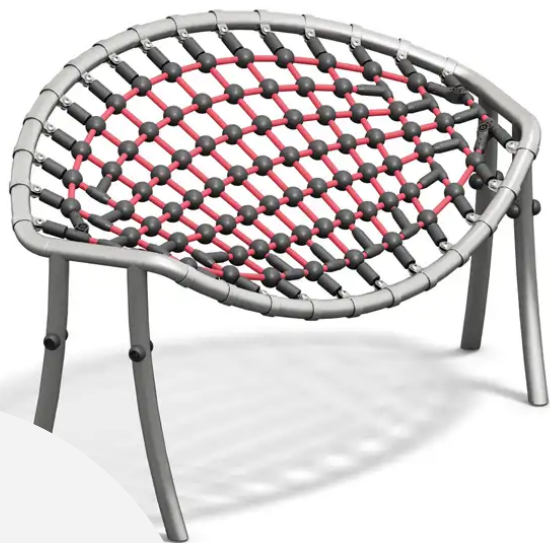

BESCHREIBUNG

Kletter- und Ruhemodul, 45° konvex.
Klettern, schaukeln, rutschen, kommunizieren, interagieren, gestalten und ausruhen – Kinder brauchen Raum und Freiheit, die ihre Sinne anregen und sie zu fantasievollem, freiem und spontanem Spielen anregen.
Das flexible Modulsystem SERPENTES® wurde nach diesem Prinzip entwickelt.

MATERIALIEN

 Seil  Edelstahl

PRODUKTEIGENSCHAFTEN

PRODUKTFAMILIE: Pyramiden & Seilspiele

HERSTELLER: PLAYPARC

MATERIAL: Seil Edelstahl

MINDESTALTER: 4 Jahre

AKTIVITÄT: Ausruhen Klettern

SPIELPLÄTZE & SPIELRÄUME

SEILPYRAMIDEN &
KLETTERSEILE

ART.-NR. : 1523130

PLAYPARC

SPIELPLÄTZE & SPIELRÄUME

SEILPYRAMIDEN &
KLETTERSEILE

ART.-NR. : 1523130
PLAYPARC

Datum der Veröffentlichung des Datensatzes: 17.05.2026 06:02:51