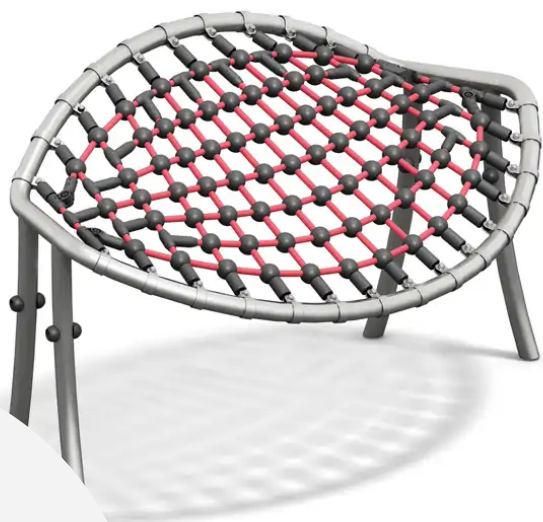

BESCHREIBUNG

Kletter- und Ruhemodul, 45° konkav.
Klettern, schaukeln, rutschen, kommunizieren, interagieren, gestalten und ausruhen – Kinder brauchen Raum und Freiheit, die ihre Sinne anregen und sie zu fantasievollem, freiem und spontanem Spielen anregen.
Das flexible Modulsystem SERPENTES® wurde nach diesem Prinzip entwickelt.

MATERIALIEN

 Seil  Edelstahl

PRODUKTEIGENSCHAFTEN

PRODUKTFAMILIE: Pyramiden & Seilspiele

HERSTELLER: PLAYPARC

MATERIAL: Seil Edelstahl

MINDESTALTER: 4 Jahre

AKTIVITÄT: Ausruhen Klettern

SE REPOSER

GRIMPER

SPIELPLÄTZE & SPIELRÄUME

SEILPYRAMIDEN &
KLETTERSEILE

ART.-NR. : 1523120
PLAYPARC

SPIELPLÄTZE & SPIELRÄUME

SEILPYRAMIDEN &
KLETTERSEILE

ART.-NR. : 1523120
PLAYPARC