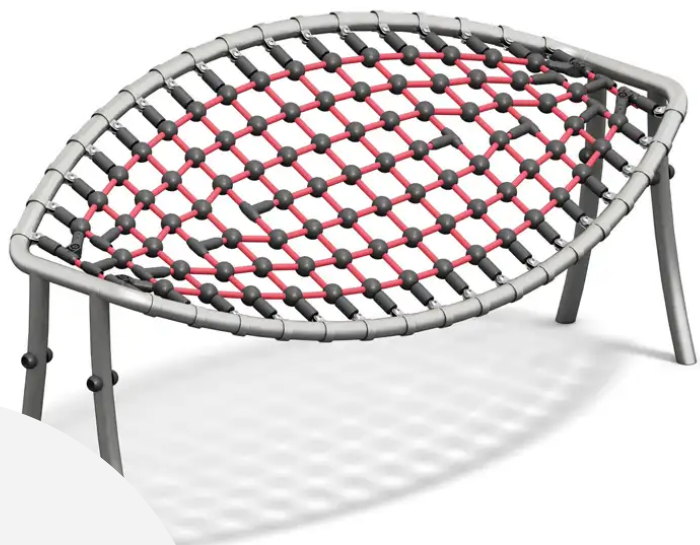

BESCHREIBUNG

Gerades Kletter- und Ruhemodul.
Klettern, schaukeln, rutschen, kommunizieren, interagieren, gestalten und sich ausruhen – Kinder brauchen Raum und Freiheit, die ihre Sinne anregen und sie zu fantasievollem, freiem und spontanem Spielen anregen.
Das flexible Modulsystem SERPENTES® wurde nach diesem Prinzip entwickelt.

MATERIALIEN

 Seil  Edelstahl

PRODUKTEIGENSCHAFTEN

PRODUKTFAMILIE: Pyramiden & Seilspiele

HERSTELLER: PLAYPARC

MATERIAL: Seil Edelstahl

MINDESTALTER: 4 Jahre

AKTIVITÄT: Ausruhen Klettern

SE REPOSER

GRIMPER

SPIELPLÄTZE & SPIELRÄUME

SEILPYRAMIDEN &
KLETTERSEILE

ART.-NR. : 1523100
PLAYPARC

SPIELPLÄTZE & SPIELRÄUME

SEILPYRAMIDEN &
KLETTERSEILE

ART.-NR. : 1523100
PLAYPARC