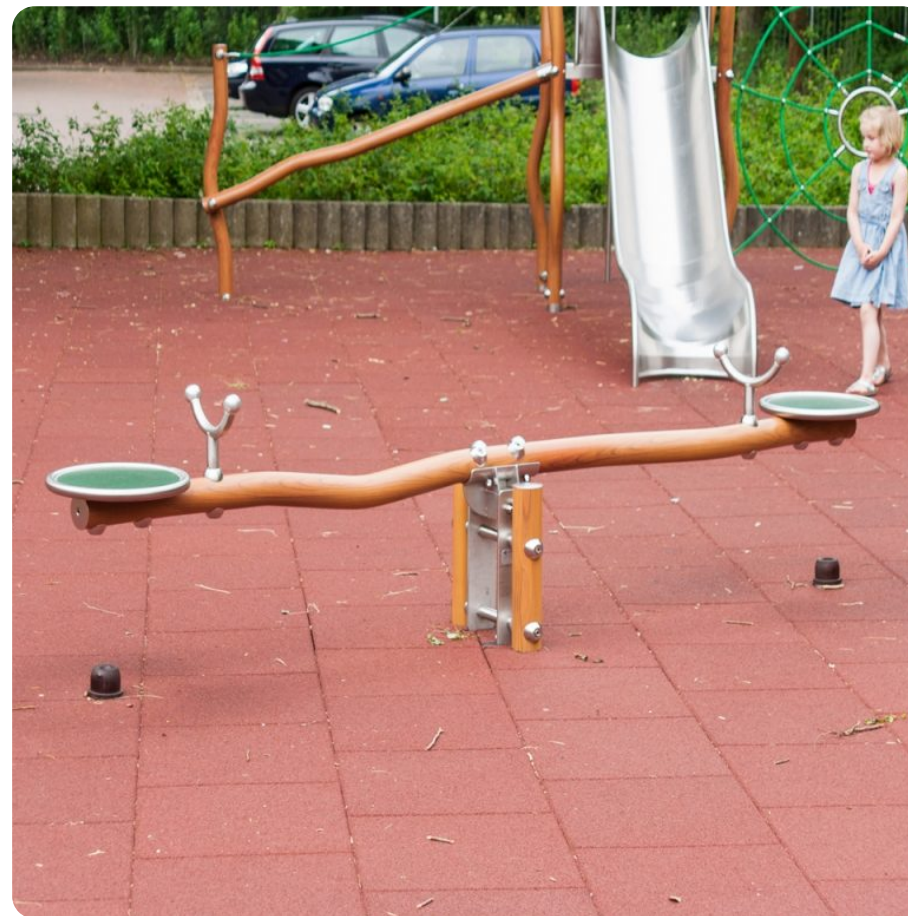

Datum der Veröffentlichung des Datensatzes: 10.06.2026 02:49:51
Web-Produktseite : **1406**