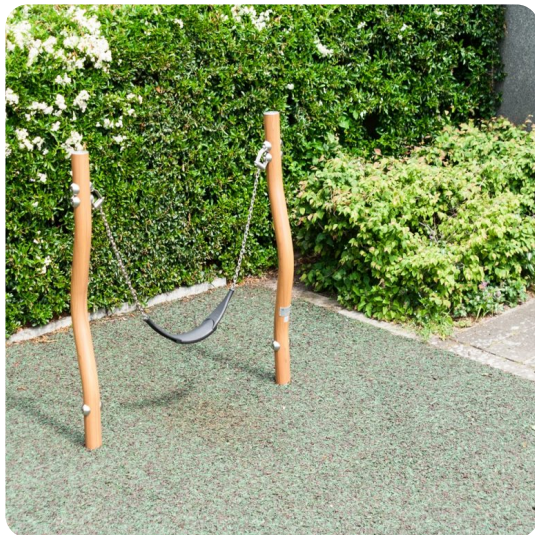

## PRODUKTBLATT - MINI-SCHAUKEL MADERA – WEICHER SITZ

### BESCHREIBUNG

Die Mini-Schaukel MADERA ist bodennah und verfügt über einen schmalen Sitz, der speziell für die Kleinsten entwickelt wurde.  
Der Edelstahl ist mit einer speziellen hellbraunen Beschichtung versehen  
Auch als Plattformversion erhältlich