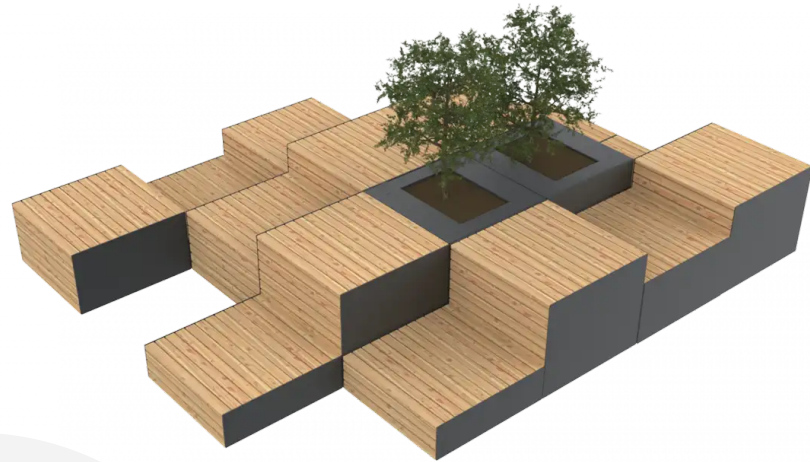

STADTMOBILIAR

SONSTIGE SITZMÖBEL

ART.-NR. : 1402609

PLAYPARC

Datum der Veröffentlichung des Datensatzes: 17.05.2026 09:39:34

Web-Produktseite : [1402609](#)