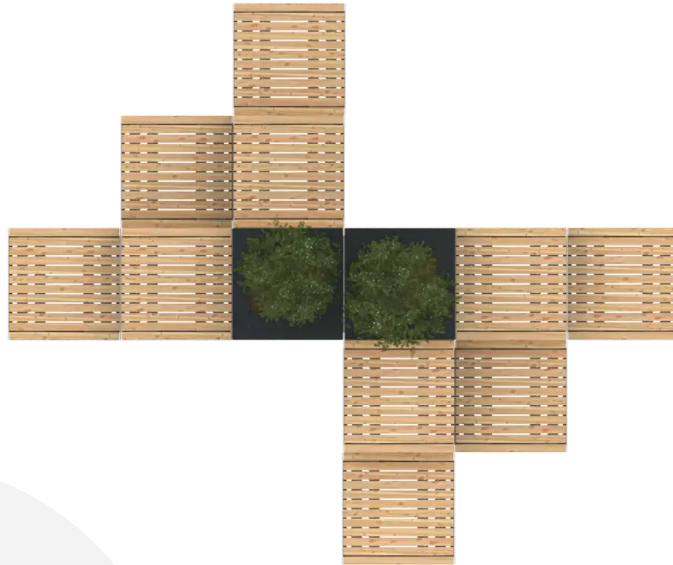

STADTMOBILIAR

SONSTIGE SITZMÖBEL

ART.-NR. : 1402608

PLAYPARC

Datum der Veröffentlichung des Datensatzes: 17.05.2026 09:40:20

Web-Produktseite : [1402608](#)