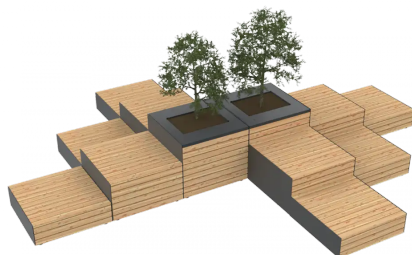

# PRODUKTBLATT - PARKLET PLAT-O-PARC 9 – KOMBINATIONSMODUL AUS PFLANZKÜBELN UND SITZGELEGENHEITEN

## BESCHREIBUNG

Verwandeln Sie städtische Räume in natürliche und lebendige Oasen – mit PLAT-O-PARC, dem modularen System für moderne Freizeitbereiche mit Mehrwert. Ob im Park, auf dem Schulhof oder im Innenhof eines Wohnviertels: Die durchdachte Kombination aus Sitzgelegenheiten und Pflanzenelementen schafft einen angenehmen Ort mit Charakter.

Dank der klar strukturierten Module im Format 1,20×1,20 m können Sie jeden Raum individuell gestalten – ob geometrisch, organisch oder spielerisch. Die Sitz- und Pflanzmodule lassen sich flexibel in drei verschiedenen Höhen kombinieren.

Mit PLAT-O-PARC wird Stadtgestaltung zu einem kreativen, funktionalen, vielseitigen und ästhetischen Erlebnis. Die integrierten Pflanzbereiche bringen nicht nur Grün in die Stadt, sondern bieten auch Möglichkeiten zur Klimanachjustierung und zur Förderung der Biodiversität.