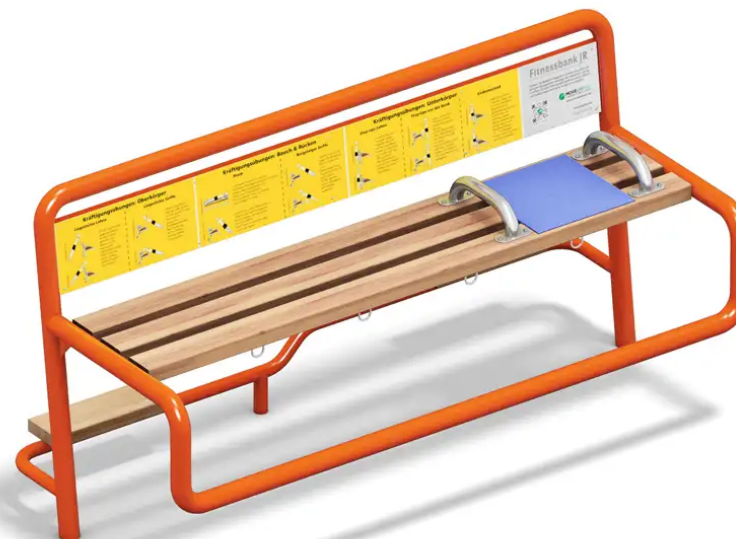

BESCHREIBUNG

Die Fitnessbank ist eine innovative Kombination aus Sitzgelegenheit und Bewegungsmöglichkeit. Ihr zeitgemäßes, patentiertes Design ist das Ergebnis einer wissenschaftlichen Studie aus dem Jahr 2018 über die Bewegungsgewohnheiten von Menschen im Alter von 20 bis 50 Jahren. Diese Erkenntnisse aus den Bereichen Motivation und Bewegung werden mit hochwertigen Materialien kombiniert. Eine detaillierte Beschreibungstabelle erläutert die möglichen Bewegungen und Übungen. Die FITNESSBANK bietet zahlreiche Möglichkeiten, an der körperlichen Fitness zu arbeiten, und gleichzeitig genügend Platz, um sich während oder nach dem Training auszuruhen.

MATERIALIEN

◉ Douglasie ◉ Holz

PRODUKTEIGENSCHAFTEN

PRODUKTFAMILIE : Stadtbank / öffentliche Bank

HERSTELLER : PLAYPARC

MATERIAL : Douglasie Holz

EINSATZBEREICH : Urban

AKTIVITÄT : Sich austoben

NORMEN : NF EN-16630

SE DÉFOULER

STADTMOBILIAR

ÖFFENTLICHE PARKBÄNKE

ART.-NR. : 1402207
PLAYPARC

STADTMOBILIAR
ÖFFENTLICHE PARKBÄNKE

ART.-NR. : 1402207
PLAYPARC

Datum der Veröffentlichung des Datensatzes: 16.06.2026 16:25:29
Web-Produktseite : [1402207](#)