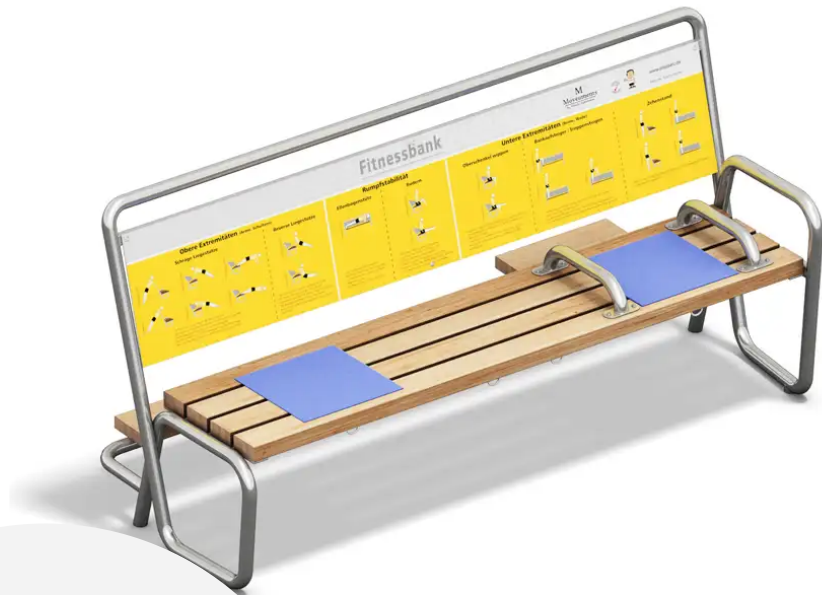

STADTMOBILIAR
ÖFFENTLICHE PARKBÄNKE

ART.-NR. : 1402206
PLAYPARC

Datum der Veröffentlichung des Datensatzes: 17.05.2026 09:23:45
Web-Produktseite : [1402206](#)