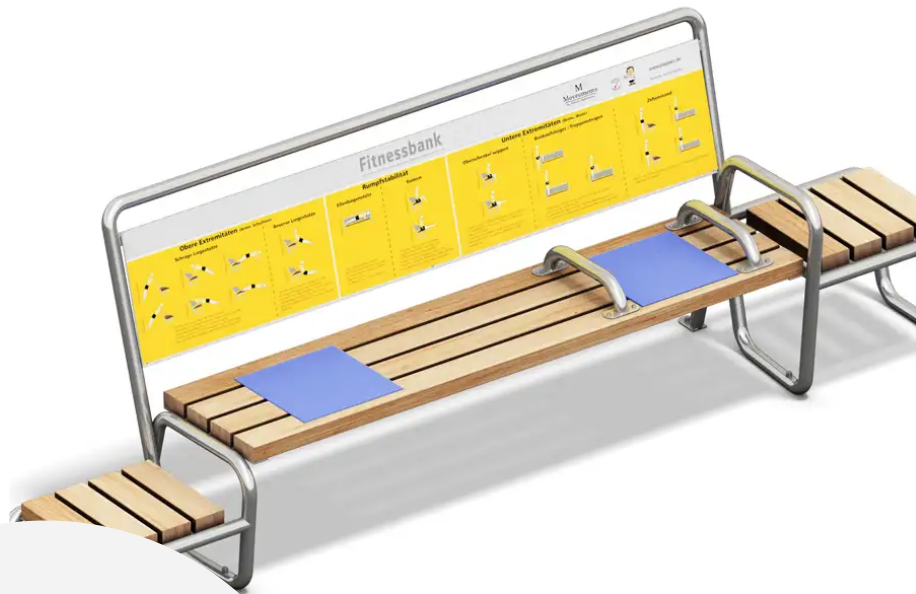

STADTMOBILIAR
ÖFFENTLICHE PARKBÄNKE

ART.-NR. : 1402205
PLAYPARC

Datum der Veröffentlichung des Datensatzes: 13.06.2026 04:07:00
Web-Produktseite : [1402205](#)