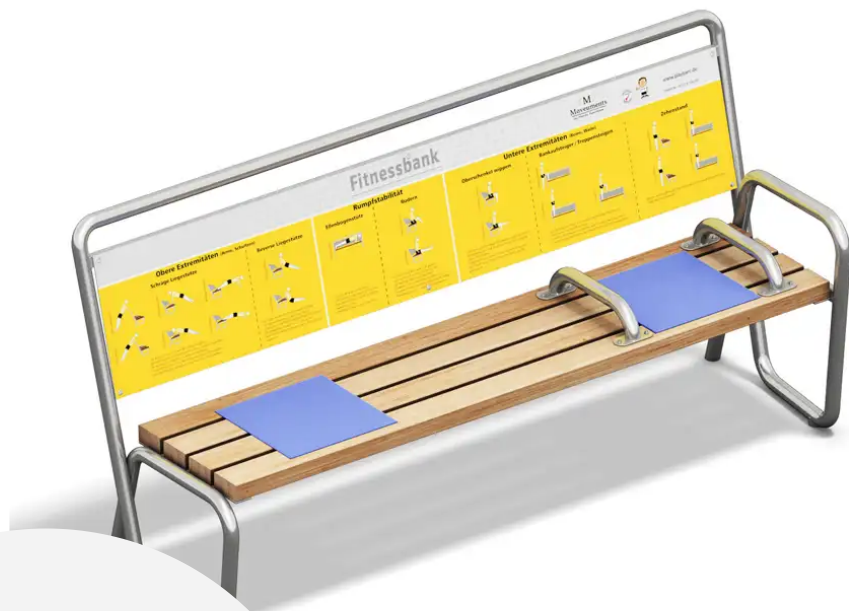

STADTMOBILIAR
ÖFFENTLICHE PARKBÄNKE

ART.-NR. : 1402201
PLAYPARC

Datum der Veröffentlichung des Datensatzes: 10.06.2026 09:35:40
Web-Produktseite : [1402201](#)