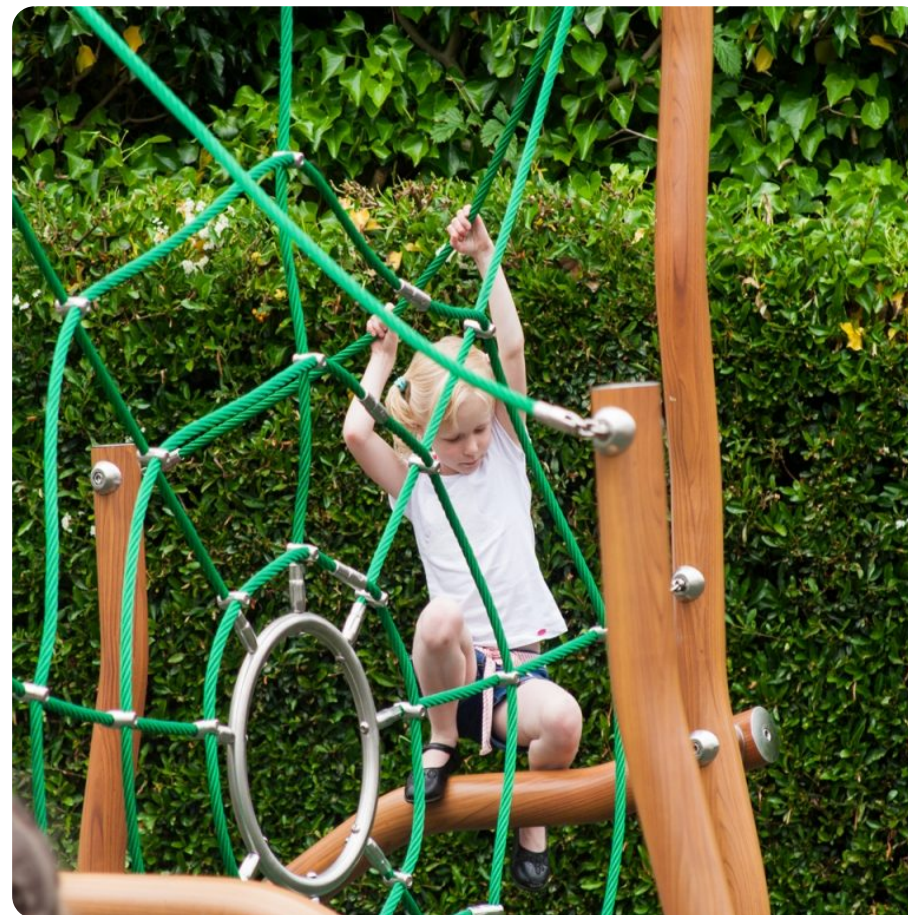

Datum der Veröffentlichung des Datensatzes: 21.06.2026 21:47:02
Web-Produktseite : **1402**