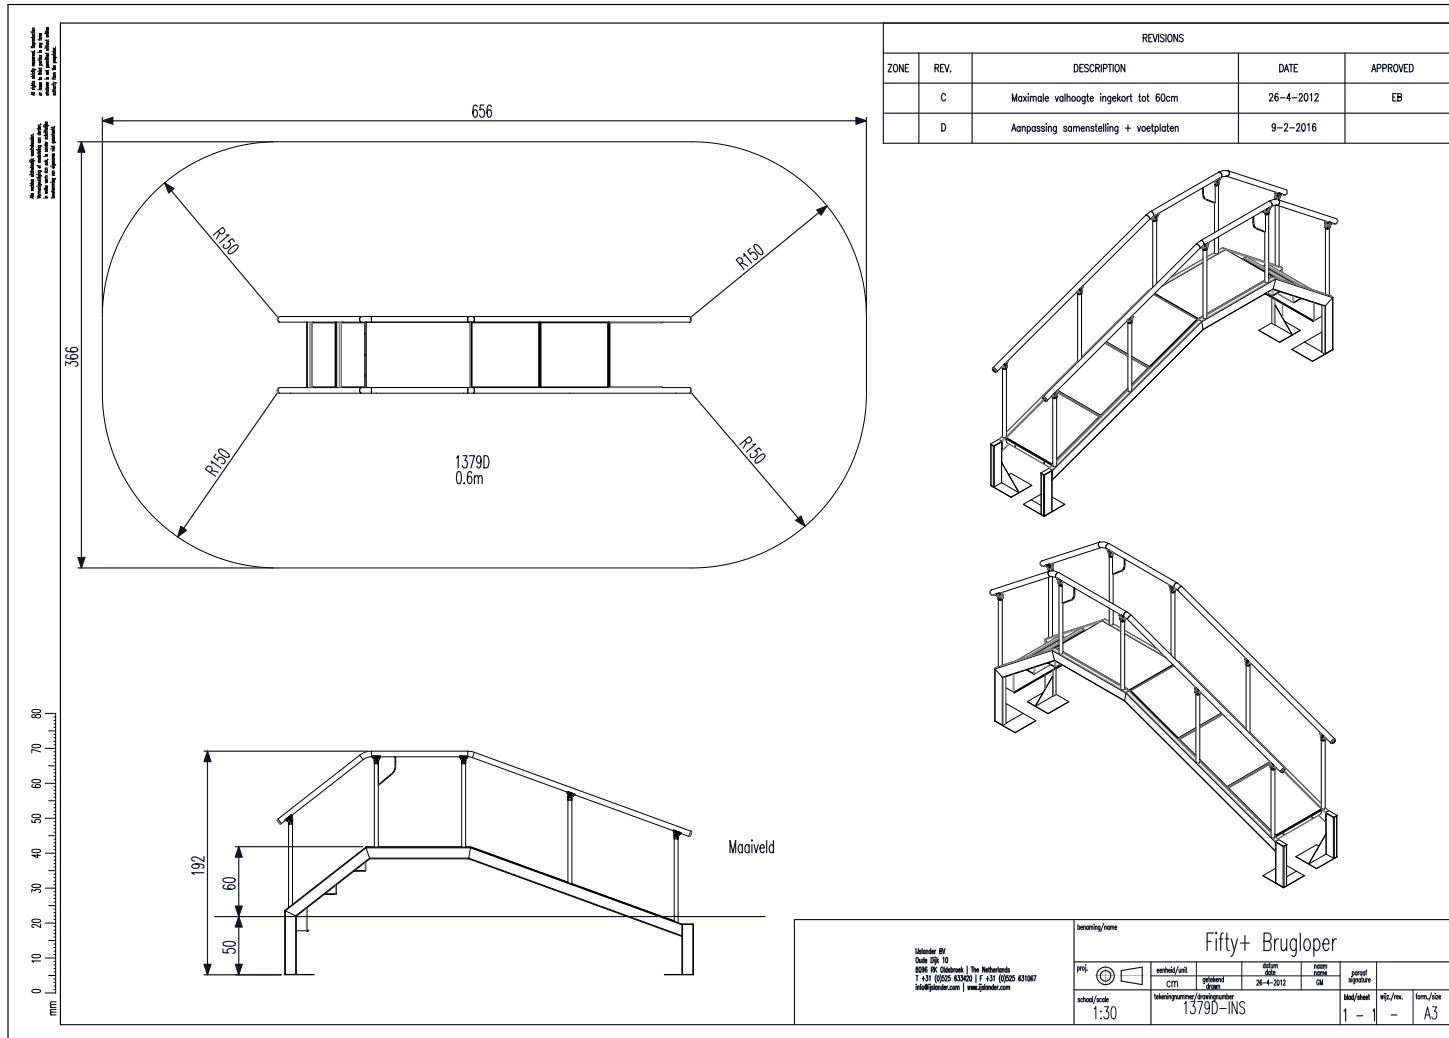

BESCHREIBUNG

Fitnessgerät bestehend aus einer Rampe und 18,5 cm hohen Stufen. Es verfügt auf beiden Seiten über einen Handlauf
Es können verschiedene Übungen durchgeführt werden, die auf Gleichgewicht, Koordination und Ausdauer ausgerichtet sind
In der Standardausführung ist die Brücke auf den Stufen und der Rampe mit rutschfestem blauem EPDM-Belag ausgestattet.
Auch als Plattformversion erhältlich

Web-Produktseite : 1379

REVISIONS				
ZONE	REV.	DESCRIPTION	DATE	APPROVED
	C	Maximale valhoogte ingekort tot 60cm	26-4-2012	EB
	D	Aanpassing samenstelling + voetplaten	9-2-2016	

Lokaal BV Oude Dorp 19 6216 VK Glimmen The Netherlands T +31 (0)625 83340 F +31 (0)625 831087 info@prouba.com www.prouba.com		benaming/omschrijving Fifty+ Brugloper	
afk.	eenheid/cm cm	datum 26-4-2012	naam EB
school/scale 1:30	tekeningnummer/afbeeldingsnummer 1379D-INS	blad/total 1 - 1	vers./rev. - form./size A3