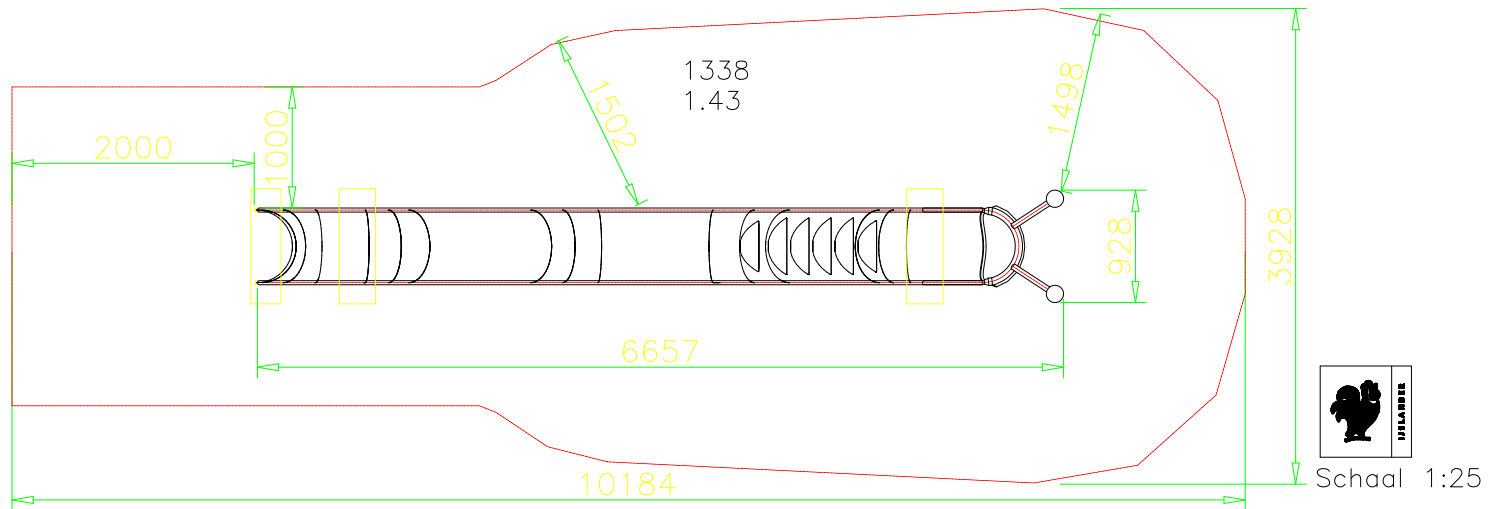

ART.-NR. : 1338

IJSLANDER BV

SPIELPLÄTZE & SPIELRÄUME

RUTSCHEN & SPIELGERÄTE
ZUM RUTSCHEN

ART.-NR. : 1338
IJSLANDER BV

Datum der Veröffentlichung des Datensatzes: 17.05.2026 20:16:56
Web-Produktseite : 1338