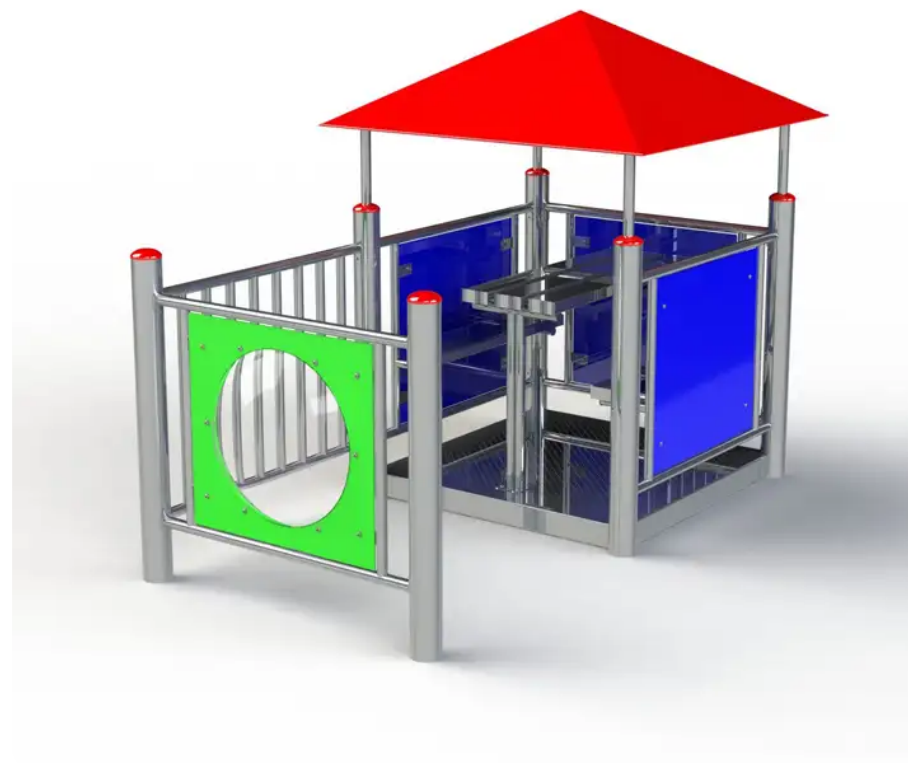

Datum der Veröffentlichung des Datensatzes: 17.05.2026 09:07:15
Web-Produktseite : 1313-04