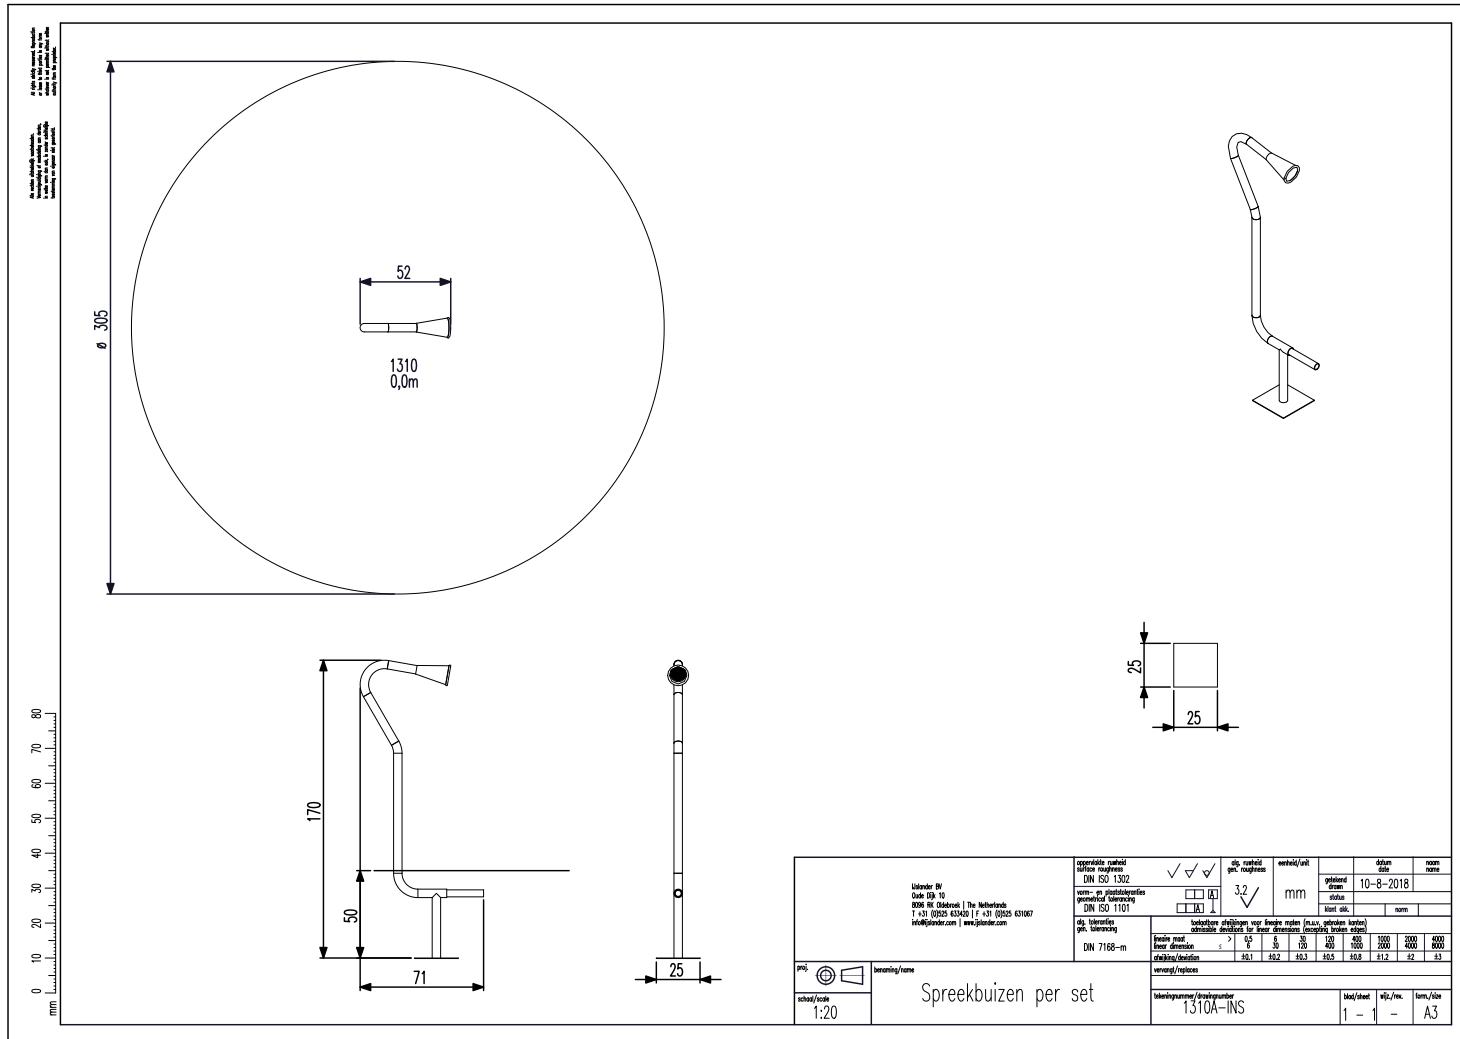

Lieferant: Bf Oude 59 10 8200 HK (België) | The Netherlands T +31 (0)245 433443 | F +31 (0)245 431067 info@prouba.com | www.prouba.com	operationeel gebruik ✓ ✓ ✓	oppervlakte getu. ruwheid 3,2	materiaal mm	ontwerp datum 10-8-2018	naam rouwte	
	type- en productiespecificatie (aantal) of uitvoering DIN ISO 1101	toestand norm	toelichting (max. opsplitsing)	afmetingen (max. opsplitsing)	afmetingen (max. opsplitsing)	afmetingen (max. opsplitsing)
afmetingen DIN 7160-m	afmetingen (max. opsplitsing)	afmetingen (max. opsplitsing)	afmetingen (max. opsplitsing)	afmetingen (max. opsplitsing)	afmetingen (max. opsplitsing)	
afmetingen (max. opsplitsing)	afmetingen (max. opsplitsing)	afmetingen (max. opsplitsing)	afmetingen (max. opsplitsing)	afmetingen (max. opsplitsing)	afmetingen (max. opsplitsing)	

POU: bevestiging/omschrijving
schaal/scale: 1:20
Spreekbuizen per set

afmetingen/afmetingen
1310A-INS
blad/afmet. 1 - 1
vgl./m. -
form./lste A3