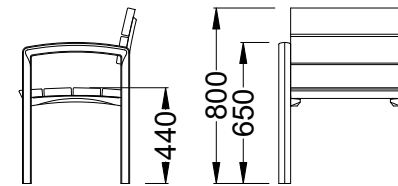

Banco Mod. BRISA