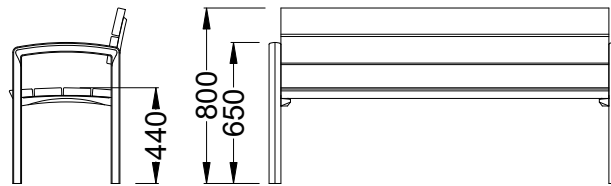

Banco Mod. BRISA