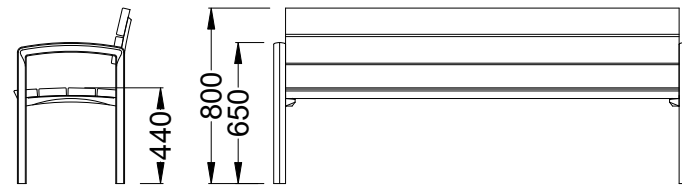

Banco Mod. BRISA