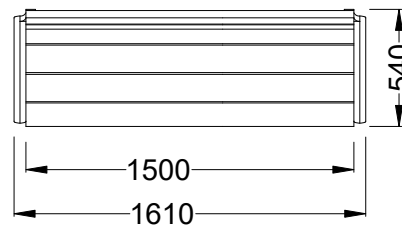

Banco Mod. BRISA