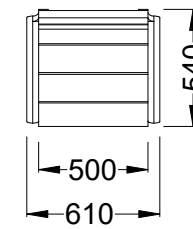

Banco Mod. BRISA