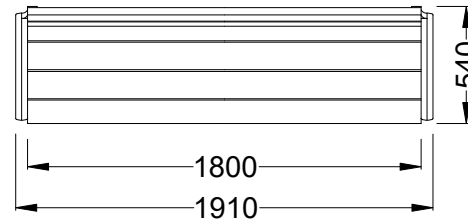

Banco Mod. BRISA