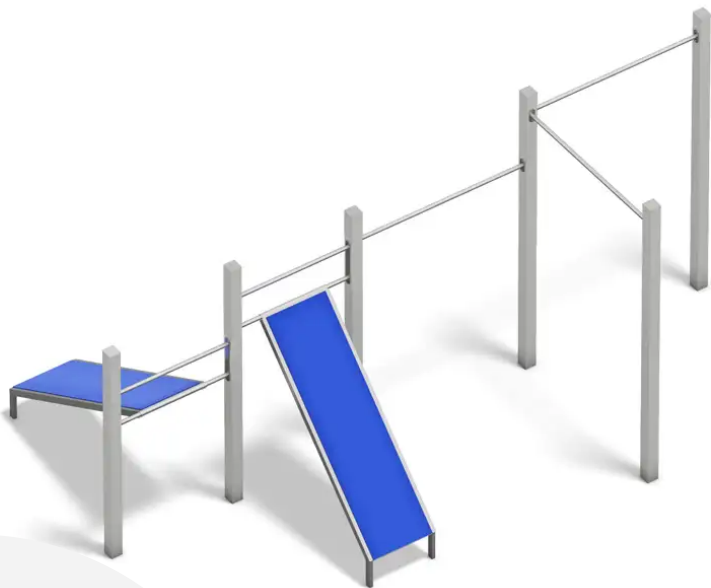

SPORT- & FREIZEITANLAGEN

STREET WORKOUT &
CALISTHENICS

ART.-NR. : 1206402
PLAYPARC

Datum der Veröffentlichung des Datensatzes: 17.05.2026 09:28:20
Web-Produktseite : [1206402](#)