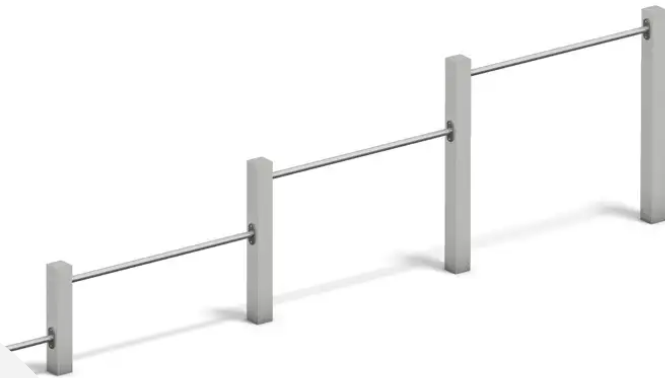

SPORT- & FREIZEITANLAGEN

STREET WORKOUT &
CALISTHENICS

ART.-NR. : 1206129
PLAYPARC

Datum der Veröffentlichung des Datensatzes: 14.05.2026 13:21:16
Web-Produktseite : [1206129](#)