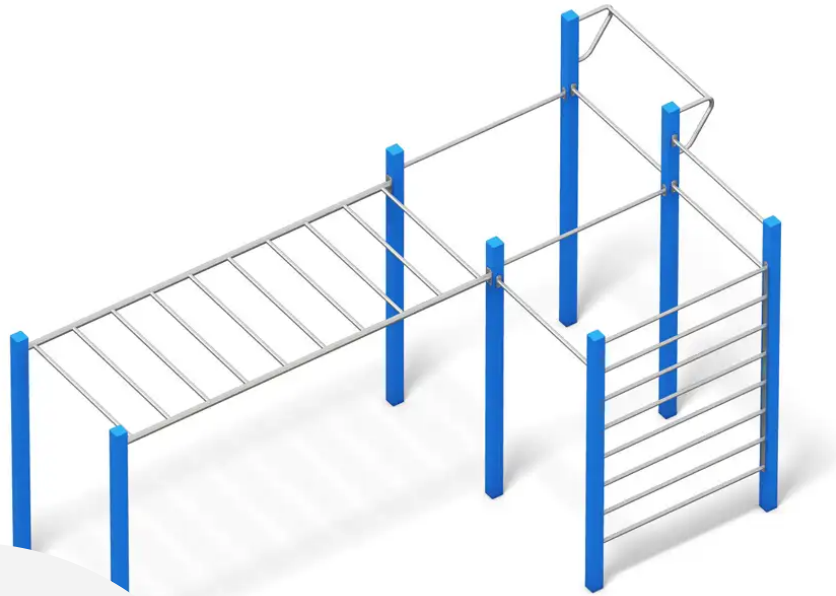

SPORT- & FREIZEITANLAGEN

STREET WORKOUT &
CALISTHENICS

ART.-NR. : 1206125
PLAYPARC