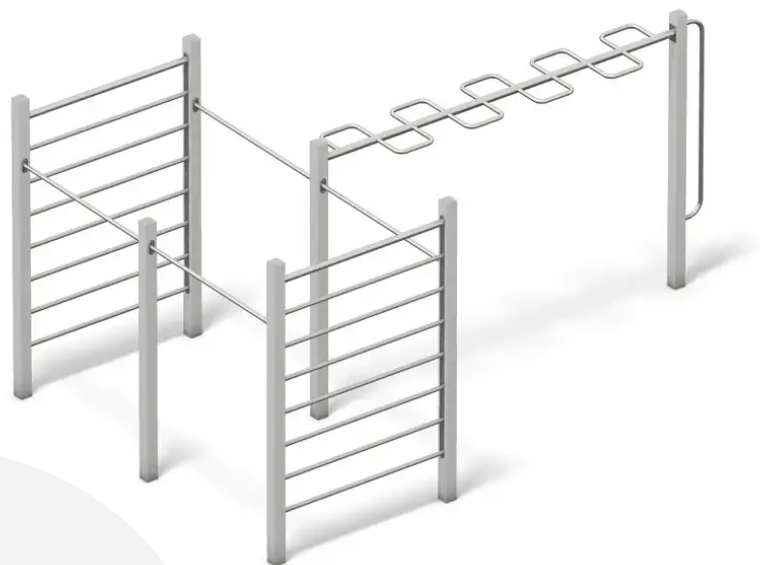

SPORT- & FREIZEITANLAGEN

STREET WORKOUT &
CALISTHENICS

ART.-NR. : 1206124
PLAYPARC

Datum der Veröffentlichung des Datensatzes: 17.05.2026 06:59:35

Web-Produktseite : [1206124](#)