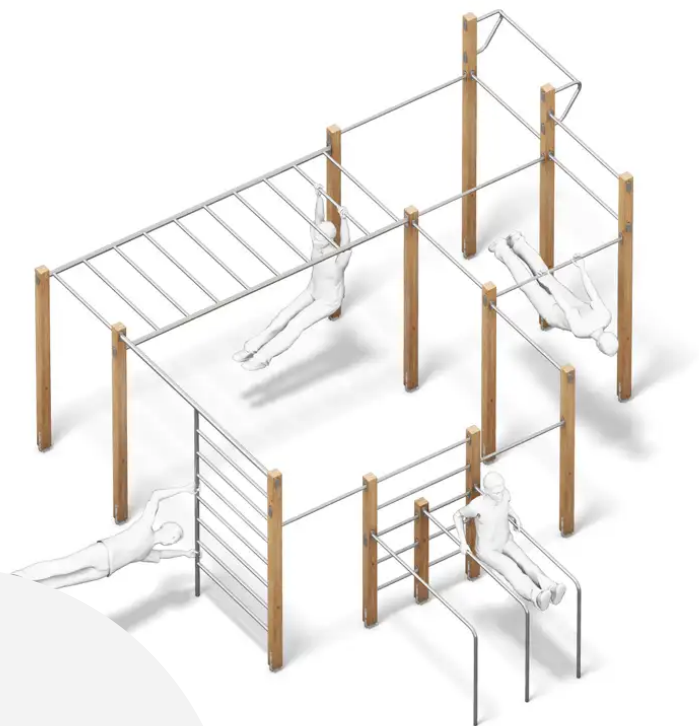

Es gibt bestimmte Standardsysteme, bei denen die Höhen und Abstände von Calisthenics-Athleten festgelegt wurden, um einer breiten Nutzergruppe optimale Trainings- und Wettkampfbedingungen zu bieten. Die ALLROUND-Kombination deckt die Bedürfnisse der Nutzer am umfassendsten ab, da sie das Training von Kraft und Beweglichkeit aller Muskelgruppen des Körpers ermöglicht.

Für jede Calisthenics-Anlage empfehlen wir eine Übungsanleitungstafel, auf der die Grundübungen aufgeführt sind (separat erhältlich).

MATERIALIEN

Holz Edelstahl

PRODUKTEIGENSCHAFTEN

PRODUKTFAMILIE: Street Workout / Calisthenics

HERSTELLER: PLAYPARC

MATERIAL: Holz Edelstahl

MINDESTALTER: Jugendliche

AKTIVITÄT: Springen Schaukeln Sich hochziehen Hängen

SPORT- & FREIZEITANLAGEN

STREET WORKOUT &
CALISTHENICS

ART.-NR. : 1206108
PLAYPARC

SPORT- & FREIZEITANLAGEN

STREET WORKOUT &
CALISTHENICS

ART.-NR. : 1206108
PLAYPARC

Datum der Veröffentlichung des Datensatzes: 10.06.2026 00:16:36

Web-Produktseite : 1206108