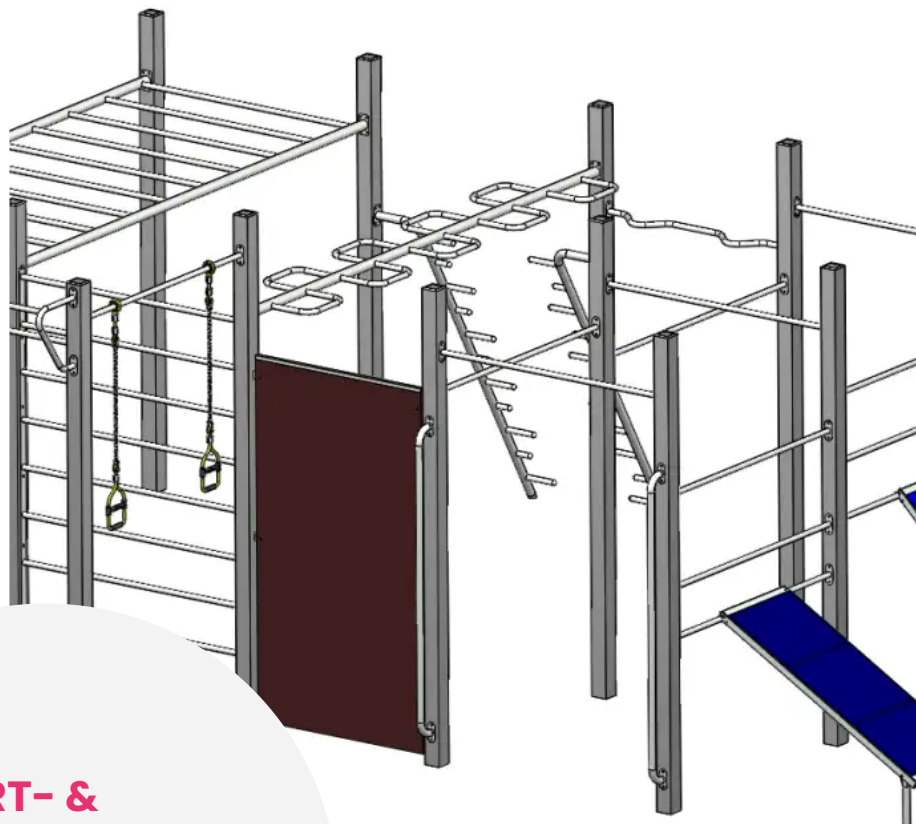

Es gibt bestimmte Standardsysteme, bei denen die Höhen und Abstände von Calisthenics-Athleten festgelegt wurden, um einer breiten Nutzergruppe optimale Trainings- und Wettkampfbedingungen zu bieten. Die ALLROUND-Kombination deckt die Bedürfnisse der Nutzer am umfassendsten ab, da sie das Training von Kraft und Beweglichkeit aller Muskelgruppen des Körpers ermöglicht.

Für jede Calisthenics-Anlage empfehlen wir eine Übungsanleitungstafel, auf der die Grundübungen aufgeführt sind (separat erhältlich).

MATERIALIEN

Verzinkter Stahl Edelstahl

PRODUKTEIGENSCHAFTEN

PRODUKTFAMILIE: Street Workout / Calisthenics

HERSTELLER: PLAYPARC

MATERIAL: Verzinkter Stahl Edelstahl

MINDESTALTER: Jugendliche

AKTIVITÄT: Springen Schaukeln Sich hochziehen Hängen

SAUTER

SE BALANCER

SE HISSEUR

SE SUSPENDRE

SPORT- & FREIZEITANLAGEN

STREET WORKOUT &
CALISTHENICS

ART.-NR. : 1206104
PLAYPARC

SPORT- & FREIZEITANLAGEN

STREET WORKOUT &
CALISTHENICS

ART.-NR. : 1206104
PLAYPARC

Datum der Veröffentlichung des Datensatzes: 17.05.2026 12:10:17
Web-Produktseite : 1206104