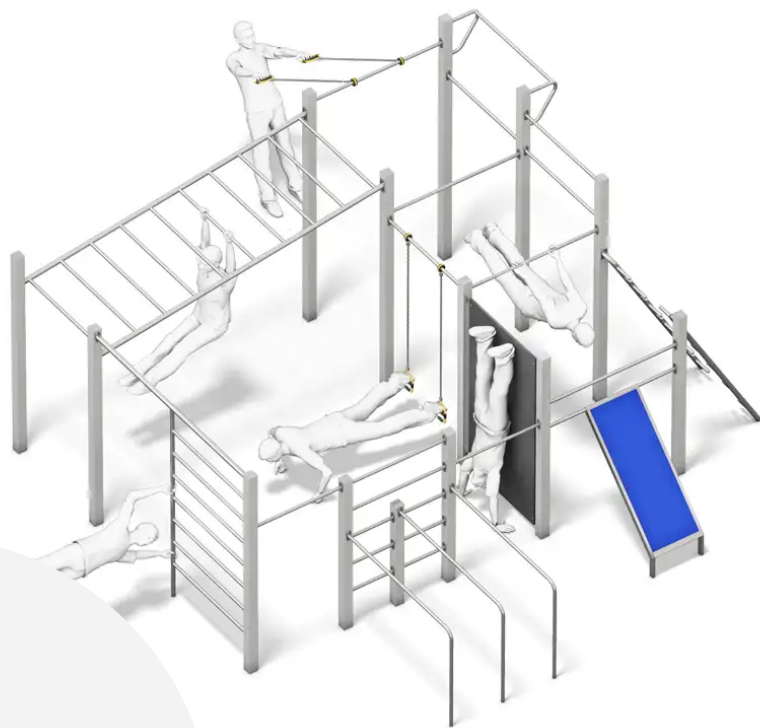

Es gibt bestimmte Standardsysteme, bei denen die Höhen und Abstände von Calisthenics-Athleten festgelegt wurden, um einer breiten Nutzergruppe optimale Trainings- und Wettkampfbedingungen zu bieten. Die Kombination ermöglicht das Training von Kraft und Beweglichkeit aller Muskelgruppen des Körpers.

Für jede Calisthenics-Anlage empfehlen wir eine Übungsanleitungstafel, auf der die Grundübungen aufgeführt sind (separat erhältlich).

MATERIALIEN

Verzinkter Stahl Edelstahl

PRODUKTEIGENSCHAFTEN

PRODUKTFAMILIE: Street Workout / Calisthenics

HERSTELLER: PLAYPARC

MATERIAL: Verzinkter Stahl Edelstahl

MINDESTALTER: Jugendliche

AKTIVITÄT: Springen Schaukeln Sich hochziehen Hängen

SAUTER

SE BALANCER

SE HISSER

SE SUSPENDRE

SPORT- & FREIZEITANLAGEN

STREET WORKOUT &
CALISTHENICS

ART.-NR. : 1206103

PLAYPARC

SPORT- & FREIZEITANLAGEN

STREET WORKOUT &
CALISTHENICS

ART.-NR. : 1206103
PLAYPARC

Datum der Veröffentlichung des Datensatzes: 10.06.2026 15:51:23
Web-Produktseite : 1206103