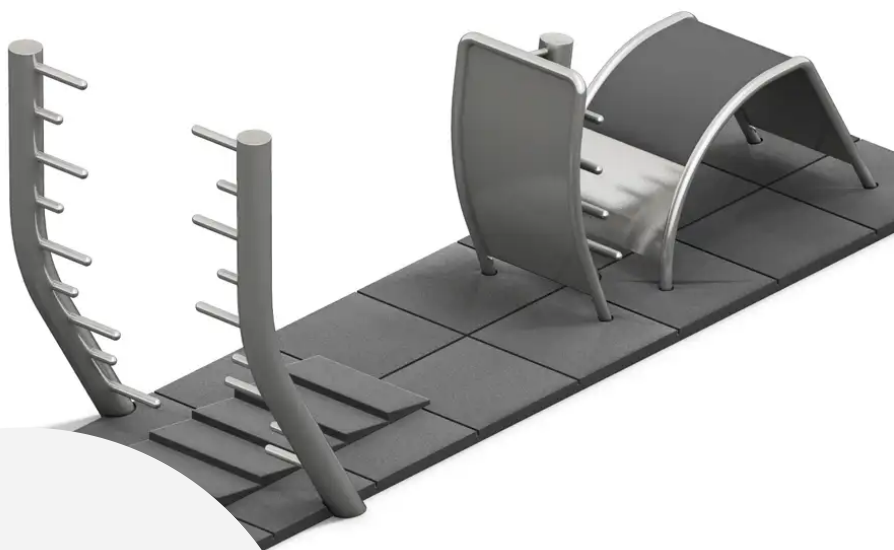

SPORT- & FREIZEITANLAGEN

OUTDOOR-FITNESS

ART.-NR. : 1206000

PLAYPARC

Datum der Veröffentlichung des Datensatzes: 10.06.2026 04:00:33

Web-Produktseite : [1206000](#)